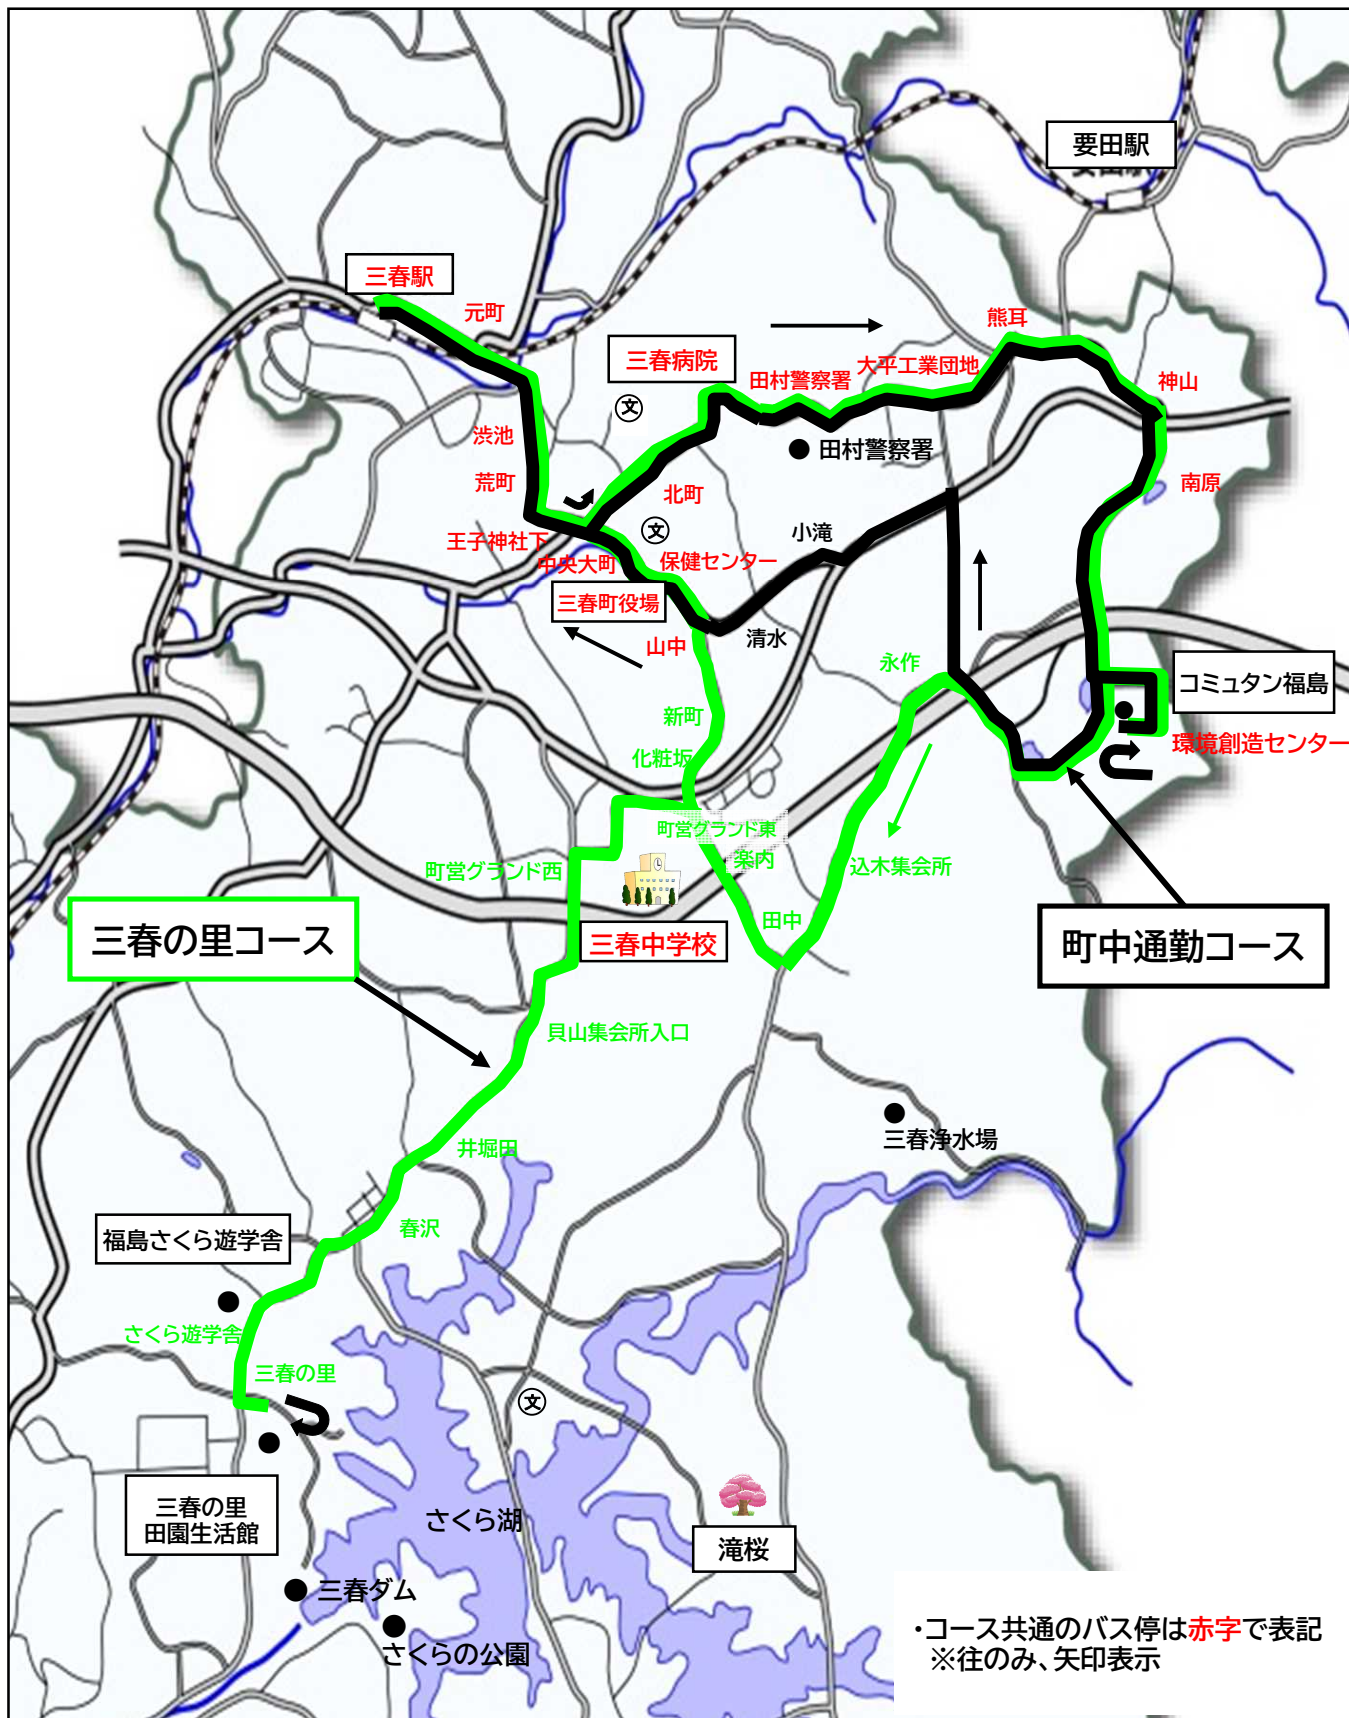

●フリー乗降区間（水色）で着色した区間が設定されています。
 区間内は、どこでも乗り降り自由です。

行こうよ！
 コミュタン福島！

[町中通勤コース]

停留所名		1往	2往		1復	2復
三春駅	発	7:20	8:20	着	18:11	19:11
元町	● ↓ 着	7:21	8:21	↑ ●	18:10	19:10
渋池		7:22	8:22		18:09	19:09
荒町		7:22	8:22		18:09	19:09
王子神社下		7:23	8:23		18:08	19:08
中央大町		7:23	8:23		18:08	19:08
北町		7:24	8:24		18:07	19:07
三春病院		7:26	8:26		18:05	19:05
田村警察署		7:28	8:28		18:03	19:03
大平工業団地		7:28	8:28		18:03	19:03
熊耳		7:29	8:29		18:02	19:02
神山		7:30	8:30		18:01	19:01
南原		7:31	8:31		18:00	19:00
環境創造センター		7:38	8:38		17:53	18:53
小滝		7:45	8:45		17:46	18:46
清水		7:45	8:45		17:46	18:46
山中		7:46	8:46		17:45	18:45
保健センター		7:47	8:47		17:44	18:44
三春町役場		7:47	8:47		17:44	18:44
中央大町		7:48	8:48		17:43	18:43
王子神社下	7:48	8:48	17:43	18:43		
荒町	7:49	8:49	17:42	18:42		
渋池	7:49	8:49	17:42	18:42		
元町	7:50	8:50	17:41	18:41		
三春駅	着	7:51	8:51	発	17:40	18:40

●町中通勤コースの運行日は 月・火・水・木・金(週5日)です。
(土・日・祝日・年末年始は運休となります)

運転手さんに大きく
手を振ってね!

●フリー乗降区間(水色)で着色した区間が設定されています。
区間内は、どこでも乗り降り自由です。

※前後の交通状況により、急には止まれない場合がありますので、ご注意ください。
フリー乗降区間の説明については、以降も同様です。

三春の里・町中通勤コース 運行経路図

- 「三春ダム」・「さくらの公園」には、三春の里から歩いて行くことができます。(ダム堤体約1km)
三春ダム資料館では、ダムの景色を眺めながら、軽食を食べることができます。
ぜひ三春の里にお越しになり、散策されてみてはいかがでしょうか。