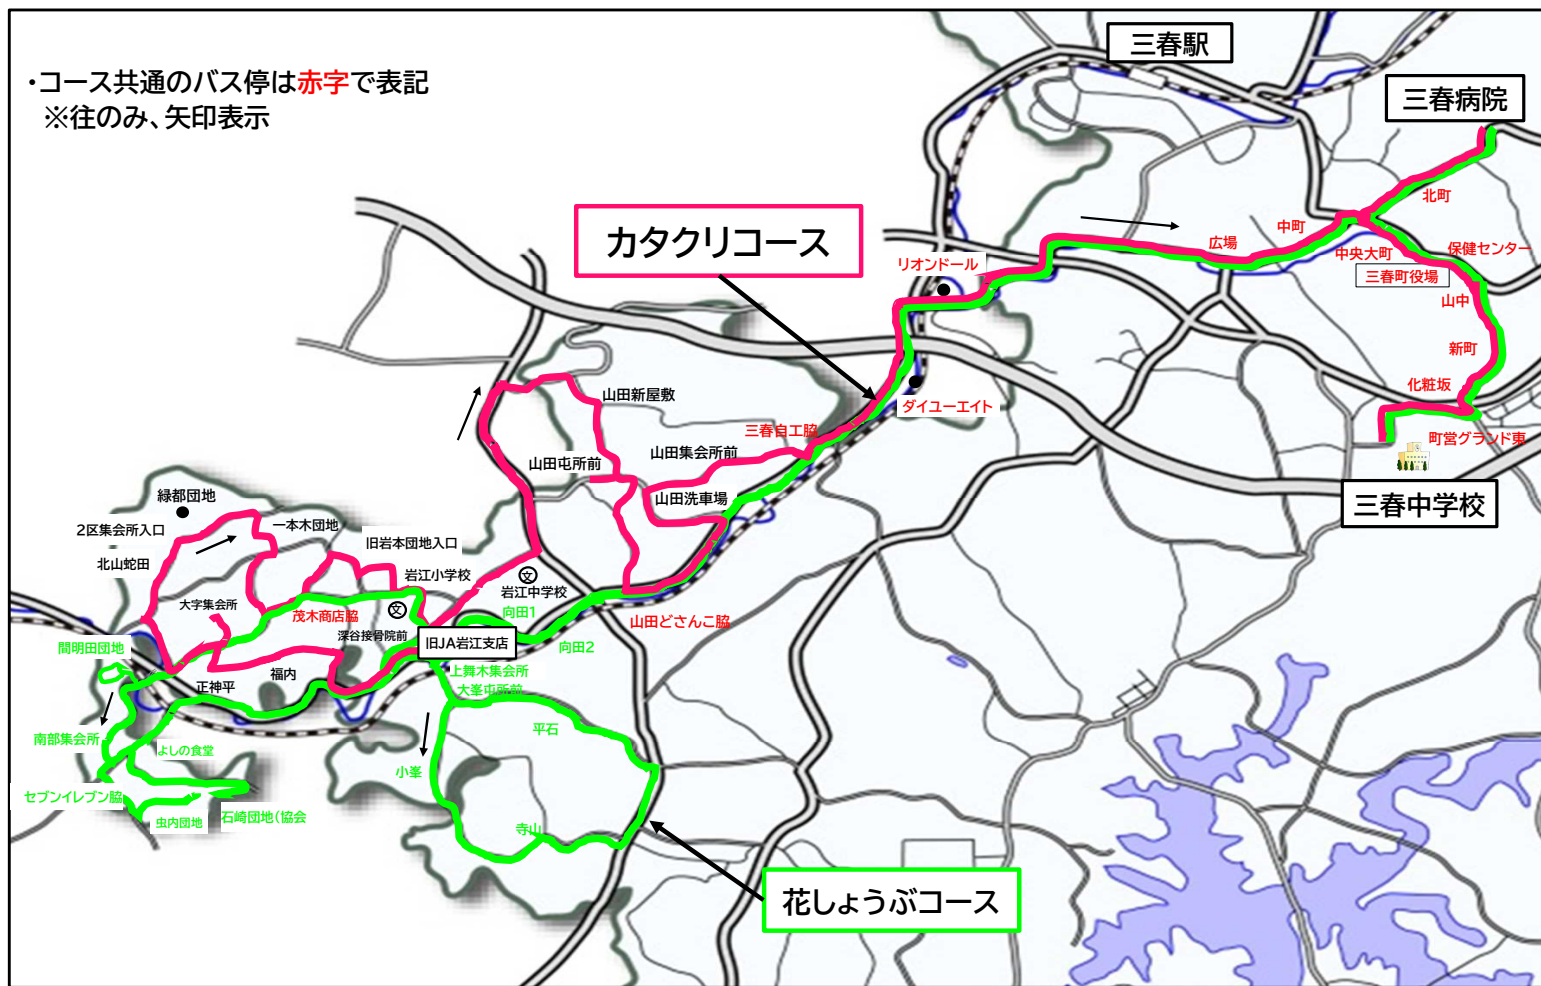

[花しょうぶコース]

停留所名		往		復
三春中学校	発	9:35	着	14:18
旧JA岩江支店	●	9:46	↑	14:07
茂木商店脇		9:49		14:04
間明田団地		9:52		14:01
南部集会所		9:55		13:58
セブンイレブン脇		9:55		13:58
虫内団地		9:58		13:55
石崎団地(教会前)		10:02		13:51
よしの食堂		10:04		13:49
大峯屯所前		10:08		13:45
小峯		10:09		13:44
寺山		10:10		13:43
平石		10:13		13:40
上舞木集会所		10:15		13:38
向田1		10:16		13:37
向田2		10:17		13:36
山田どさんこ脇		10:17		13:36
三春自工脇		10:19		13:34
ダイユーエイト		10:21		13:32
リオン・ドール		10:22		13:31
広場		10:25		13:28
八幡町	10:26	13:27		
中町	10:27	13:26		
中央大町	10:27	13:26		
北町	10:28	13:25		
三春病院	10:30	13:23		
北町	10:32	13:21		
三春町役場	10:33	13:20		
保健センター	10:33	13:20		
山中	10:34	13:19		
新町	10:35	13:18		
化粧坂	10:36	13:17		
町営グラウンド東	10:37	13:16		
三春中学校	着	10:38	発	13:15

◆運行日

○月・火・木・金曜日の週4日の運行

○水・土・日・祝日・年末年始(12/31~1/3)は運休です。

◆フリー乗降区間

○ **水色** に着色している区間は、どこでも乗り降りできます。

※前後の交通状況により、急には止まらない場合がありますので、ご注意ください。

大きく手を
振ってね!

岩江コース 運行経路図

・コース共通のバス停は赤字で表記
 ※往のみ、矢印表示

●三春駅をご利用の方は

【JR磐越東線 9:56発 郡山方面行・船引方面行】

8:54 中央大町着 「カタクリコース(往)」 → 9:01 中央大町発 「町中循環コース(1往)」 → 9:04 三春駅着

【JR磐越東線 11:31発 船引方面行 11:57発 郡山方面行】

10:27 中央大町着 「花しょうぶコース(往)」 → 10:36 中央大町発 「町中循環コース(2往)」 → 10:39 三春駅着

※ 乗り換えの際は、郡山信用金庫前「中央大町」バス停で降車し、大町壺番館前「中央大町」バス停で乗車し、町中循環コースへ乗り換え下さい。

<ファームパークいわえ 田んぼアート>

令和5年(2023年)撮影

令和4年(2022年)撮影