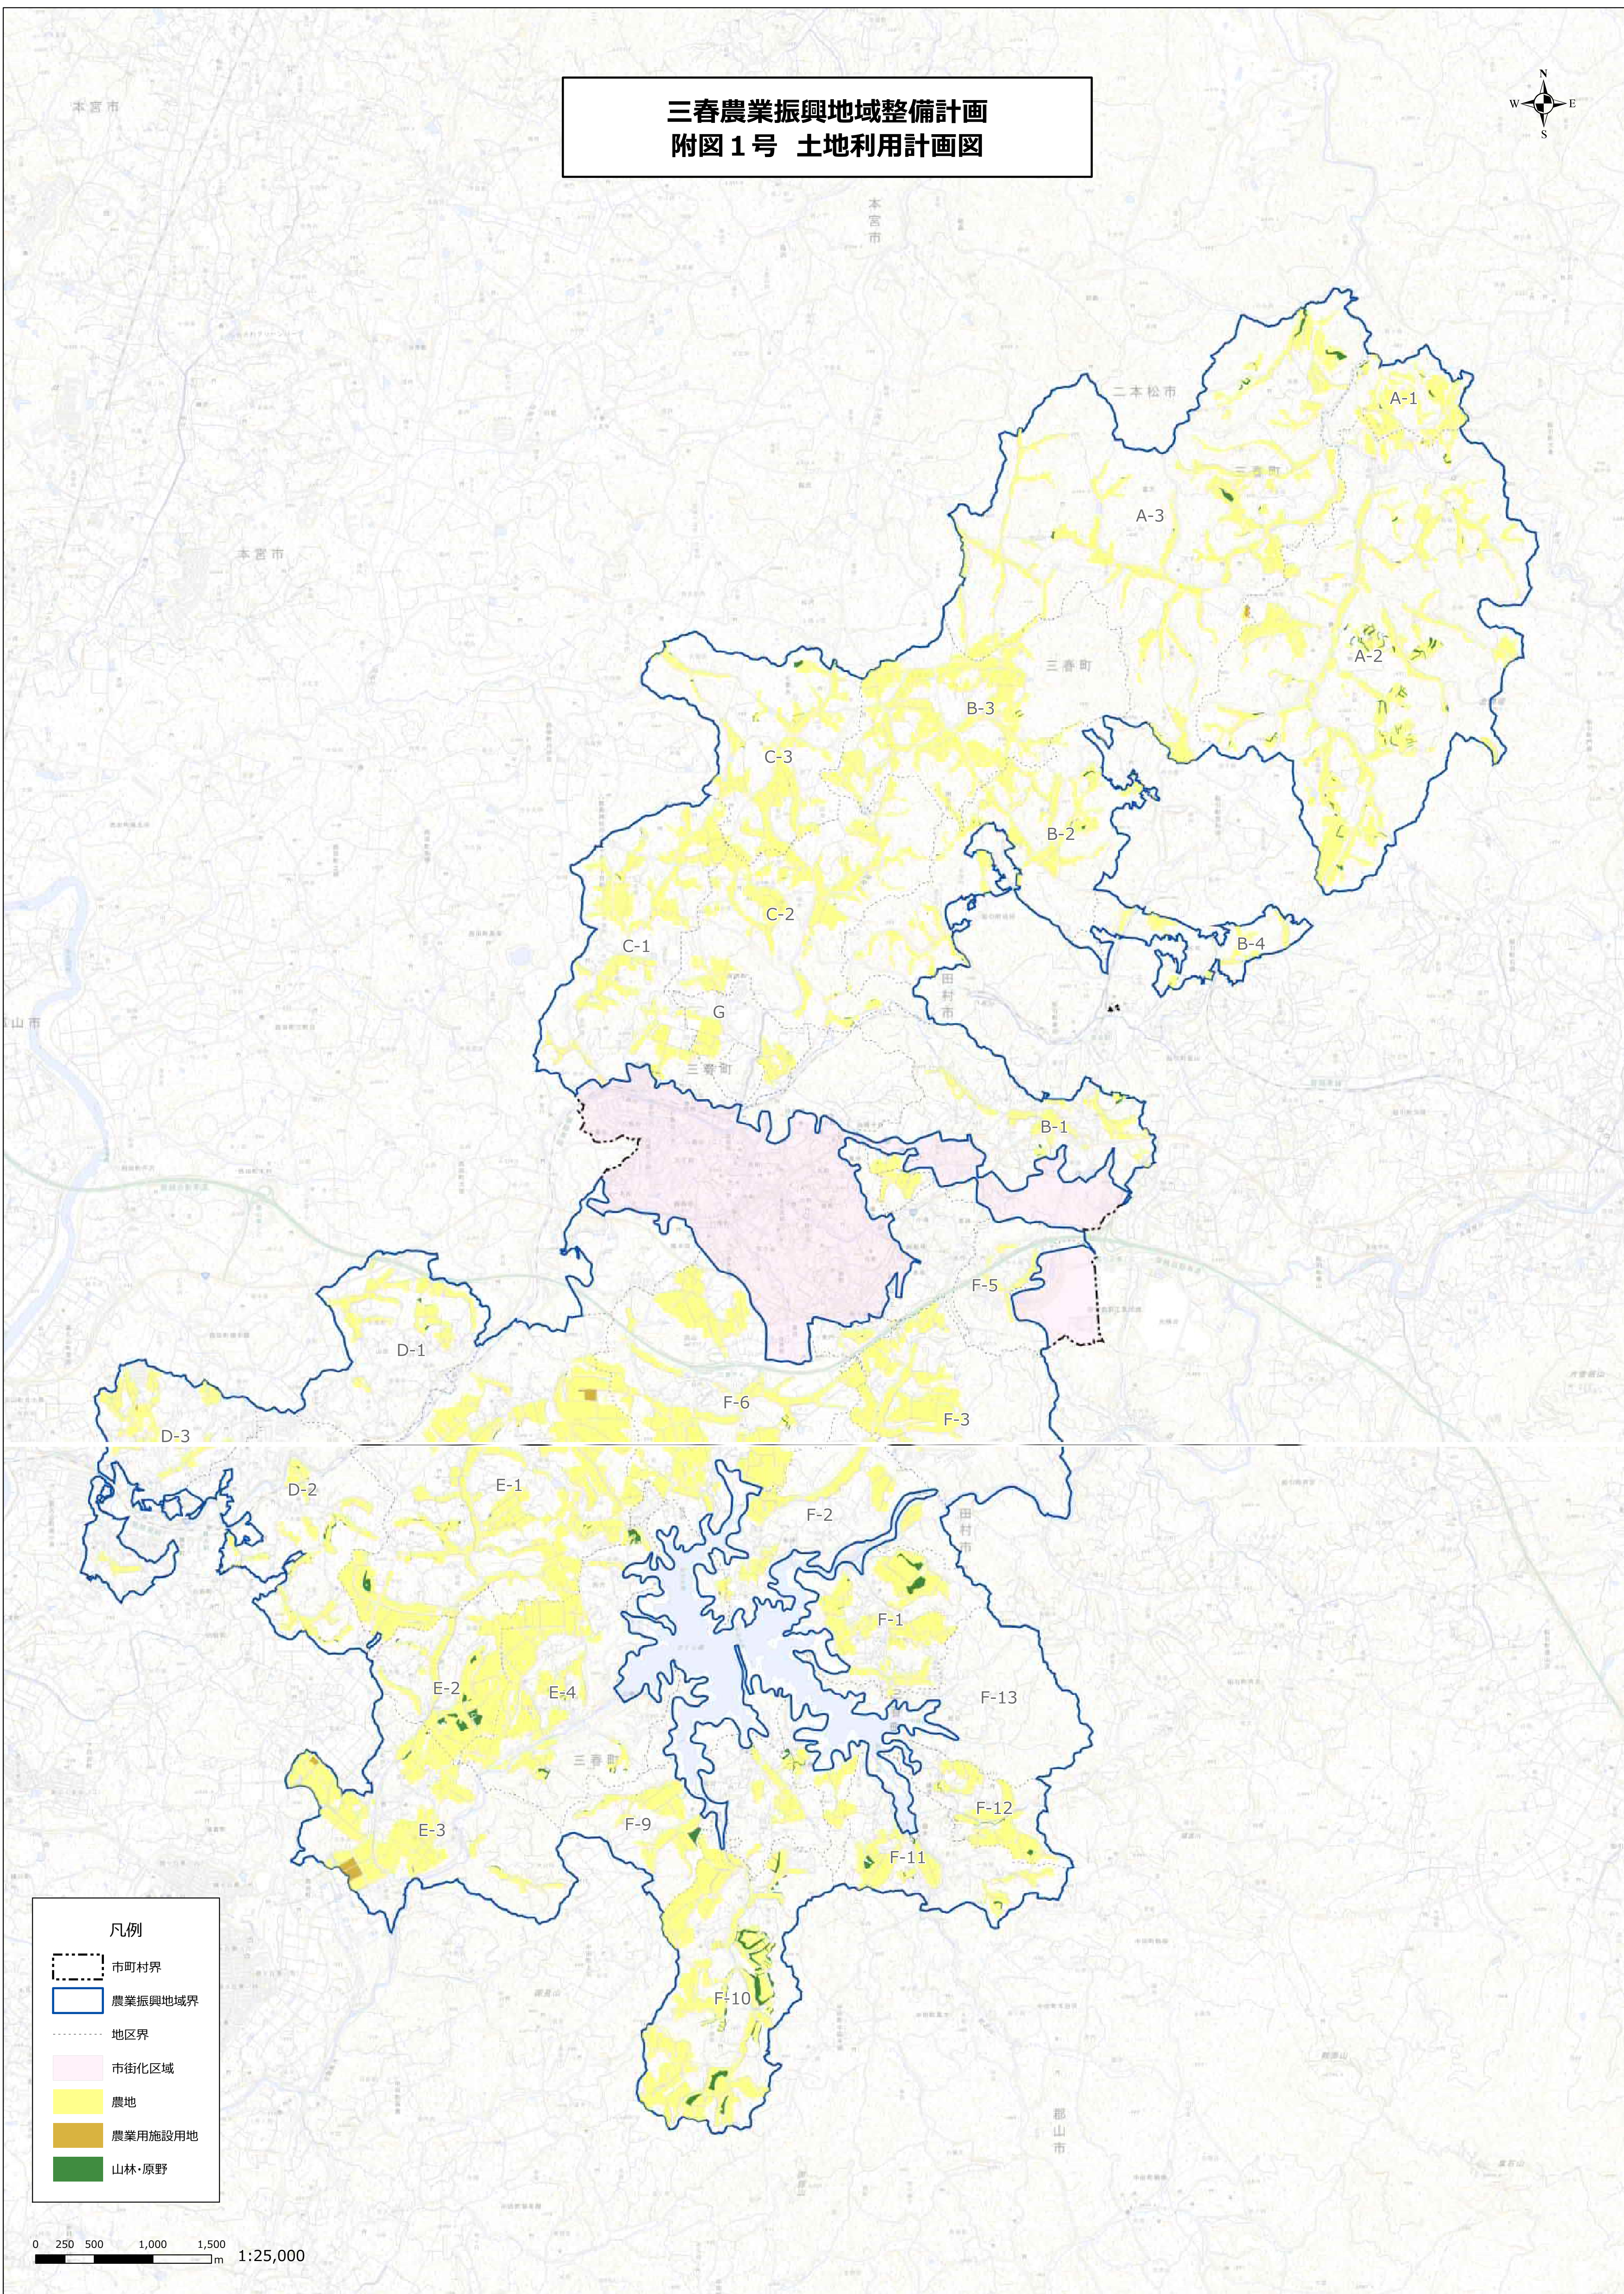

三春農業振興地域整備計画 附図1号 土地利用計画図

凡例

- 市町村界
- 農業振興地域界
- 地区界
- 市街化区域
- 農地
- 農業用施設用地
- 山林・原野

0 250 500 1,000 1,500
1:25,000