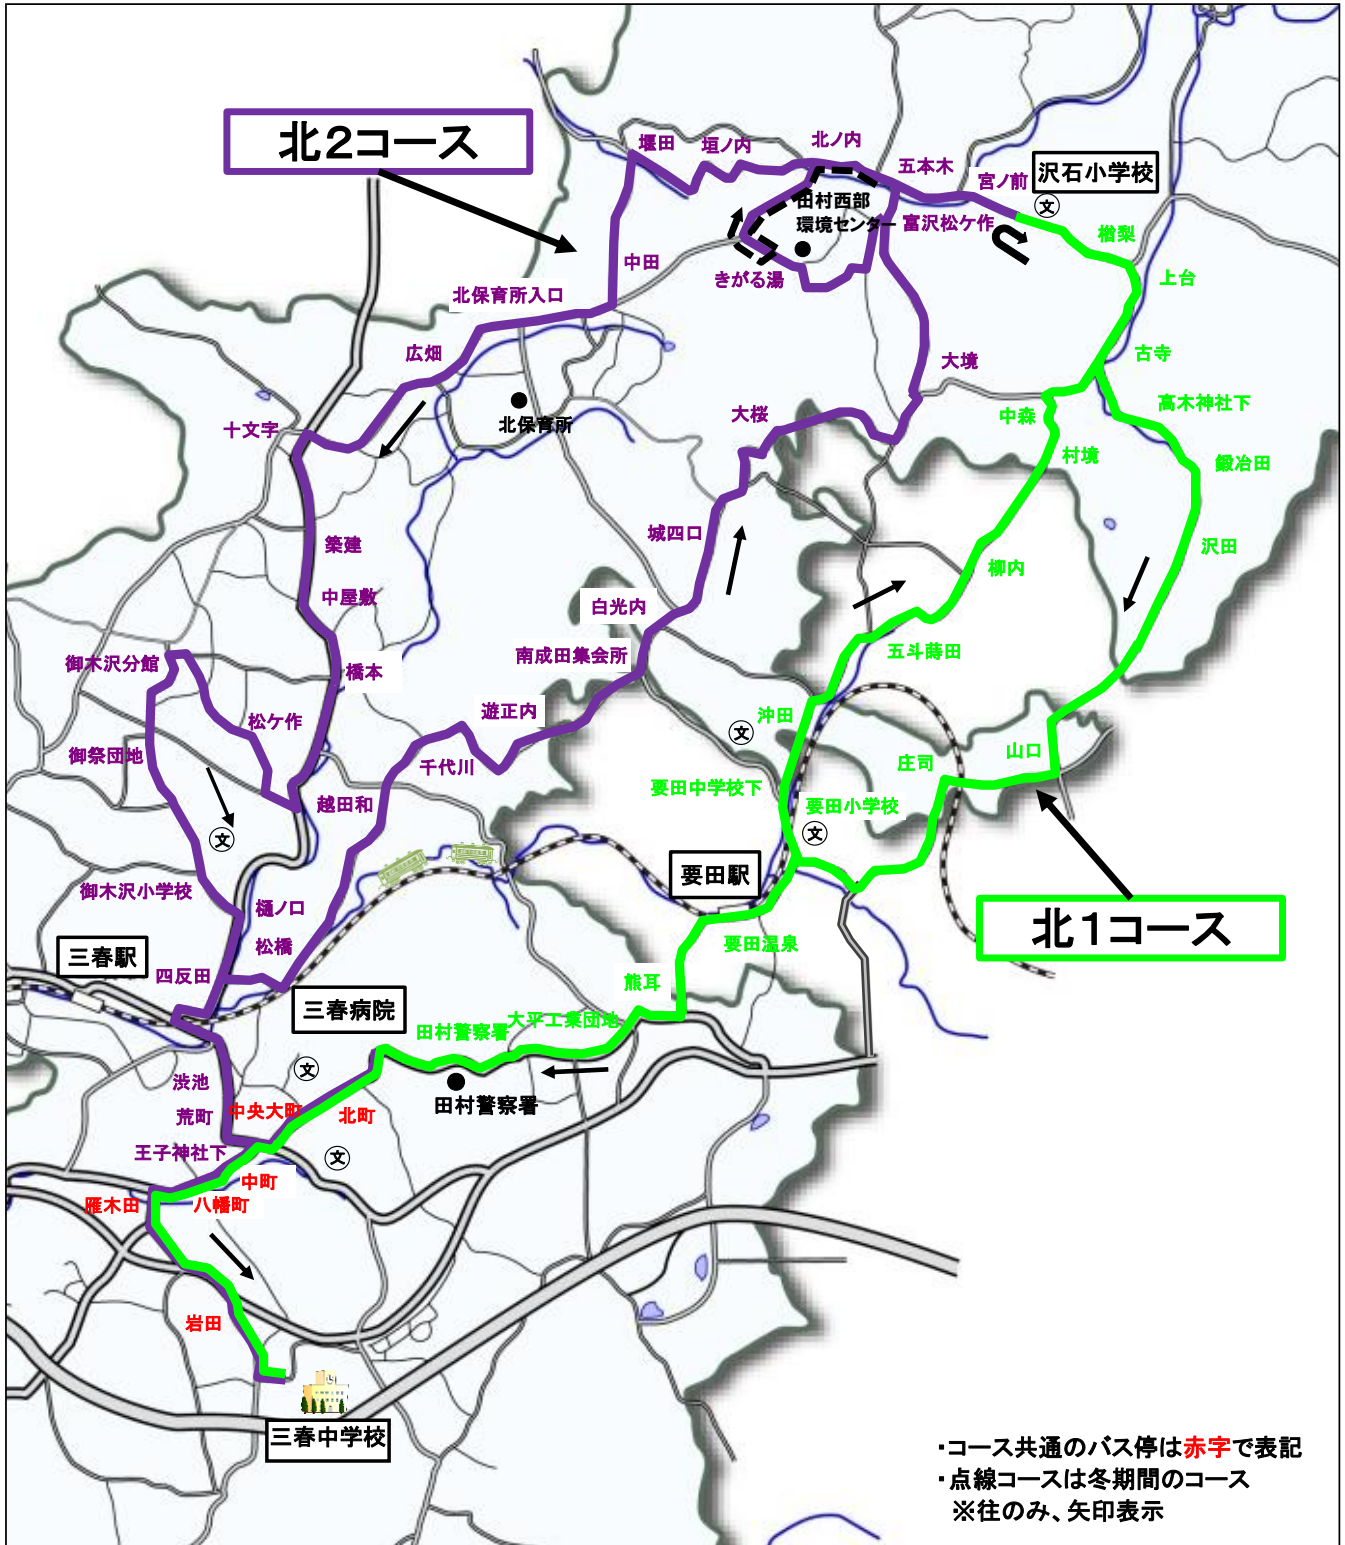

# 町営バス運行経路図（北1・北2コース）

## ●三春駅をご利用の方は

【10:08発 郡山方面・小野方面】

9:22中学校着 → 9:45中学校発 → 9:57三春駅着  
 (北2コース) (町中循環1復)

【13:30発 郡山方面・小野方面】

13:00中学校着 → 13:08中学校発 → 13:20三春駅着  
 (北2コース) (町中循環2復)

【15:23発 小野方面 ・ 16:07発 郡山方面】

14:45中学校着 → 15:04中学校発 → 15:16三春駅着  
 (北1コース) (町中循環3復)