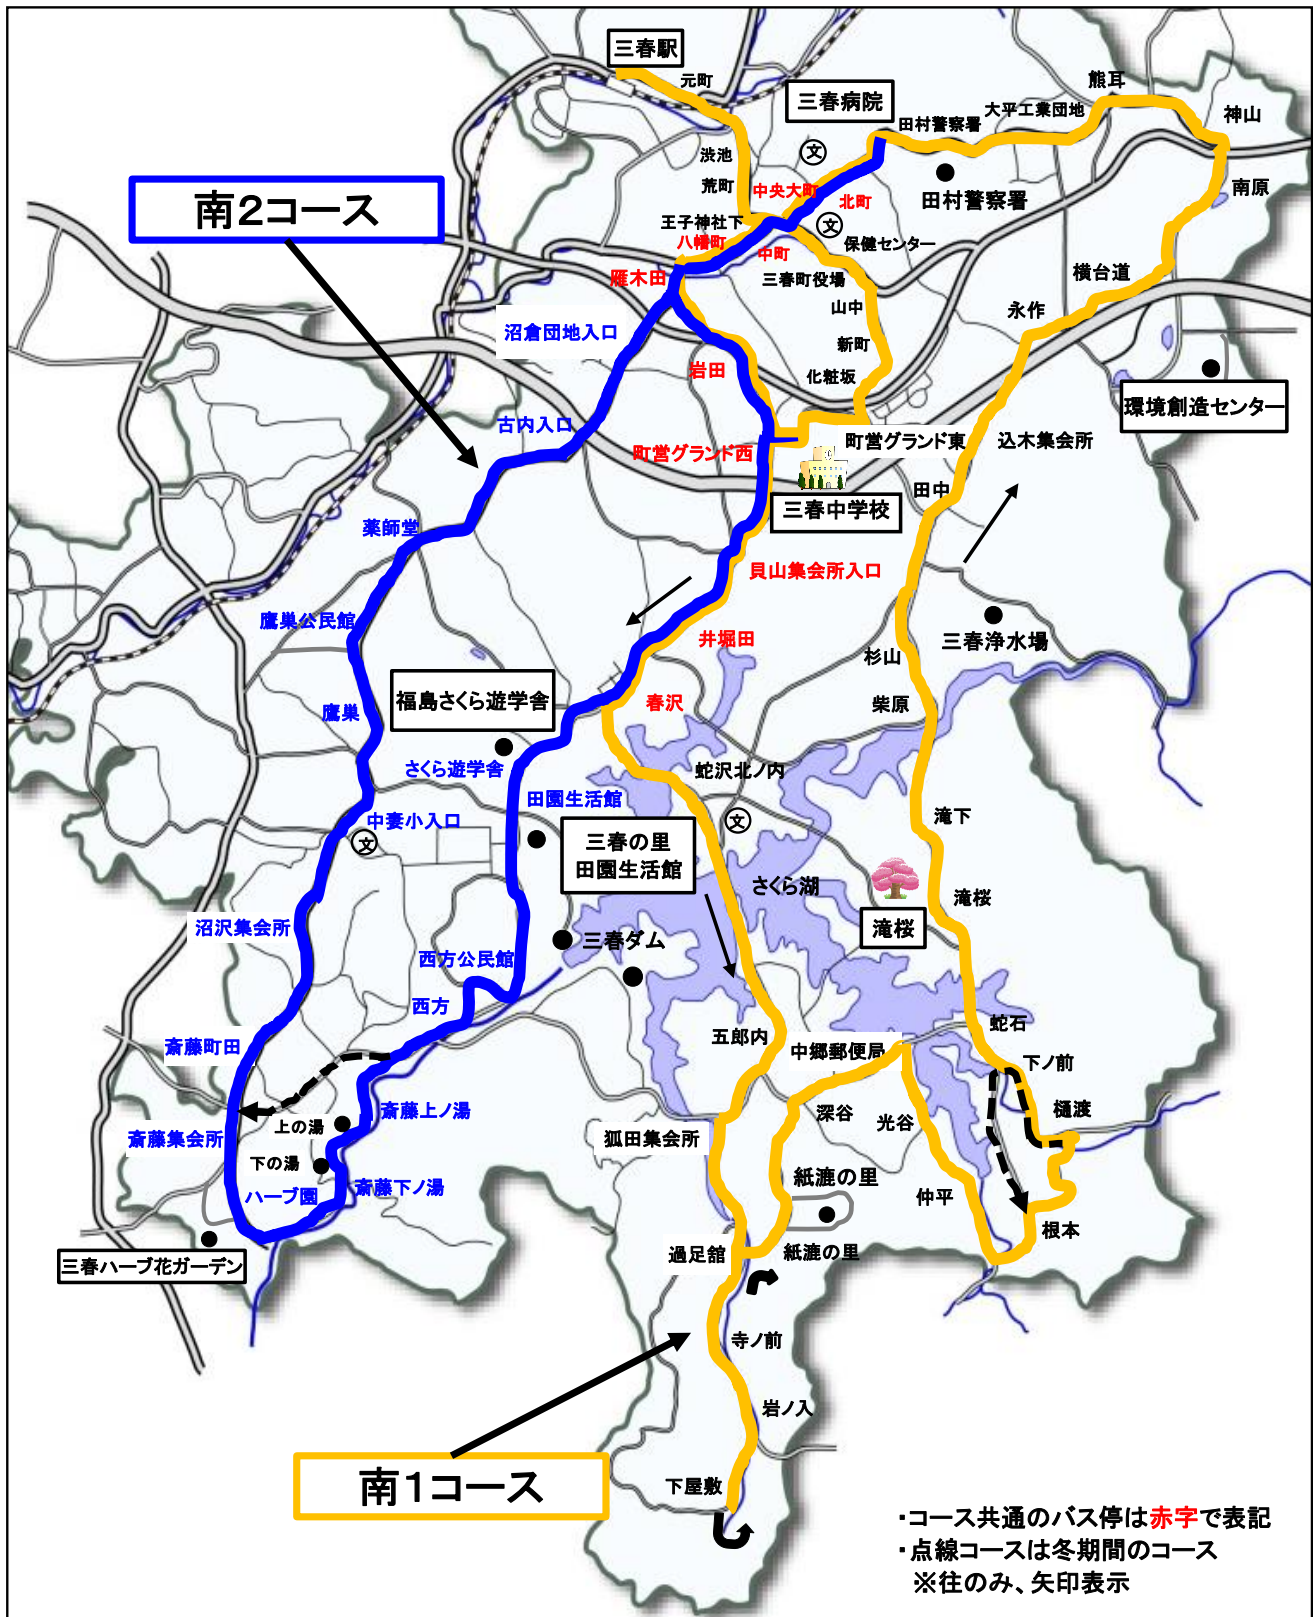

町営バス運行経路図（南1・南2コース）

●三春駅をご利用の方は

【10:08発 郡山方面・小野方面】

9:15中学校着 → 9:45中学校発 → 9:57三春駅着
 (南1コース) (町中循環1復)

【13:30発 郡山方面・小野方面】

13:02中学校着 → 13:08中学校発 → 13:20三春駅着
 (南1コース) (町中循環2復)

【15:23発 小野方面・16:07発 郡山方面】

14:34中学校着 → 15:04中学校発 → 15:16三春駅着
 (南2コース) (町中循環3復)