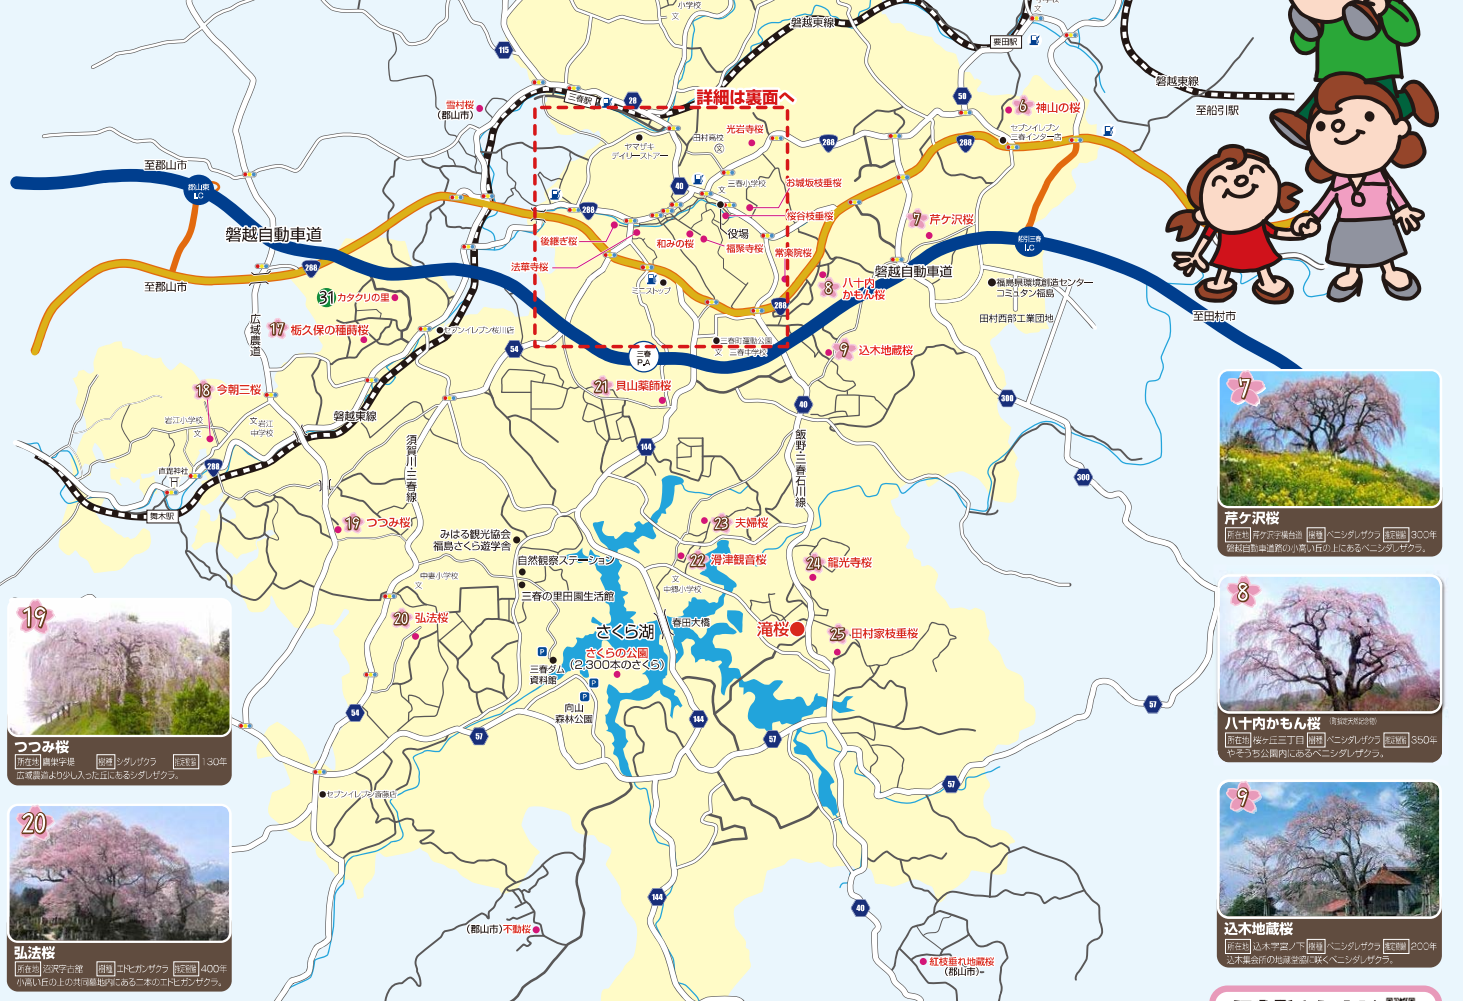

# 三春のさくらMAP

1~25 は、三春さくらの会が指定する桜の名所です。10~16 は、裏面に掲載されています。

**観光指さしナビ**

桜の本や観光地までの道のりを町のマスコットキャラクター「こまちゃん」が案内するアプリです。

三春町 指さしナビ