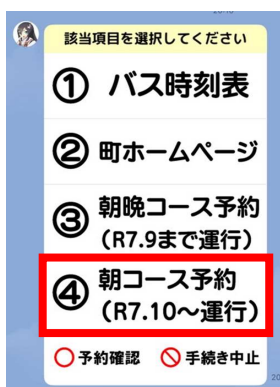

町公式LINEでの操作方法

0 メニューから「町営バス」⇒「④朝コース予約」をタップ