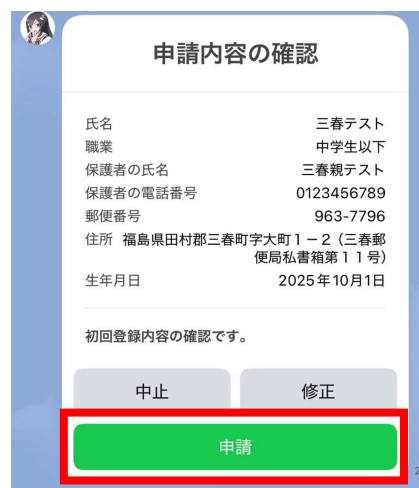

1 「初回登録」⇒「申請」

2 予約申し込み ⇒ 「コース選択」⇒ 「乗車するバス停選択」

※ メニュー ⇒ 「予約確認」をタップし、予約状況が確認できます。