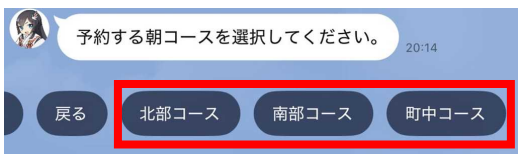

2 予約申し込み ⇒ 「コース選択」⇒ 「乗車するバス停選択」

※ メニュー ⇒ 「予約確認」をタップし、予約状況が確認できます。