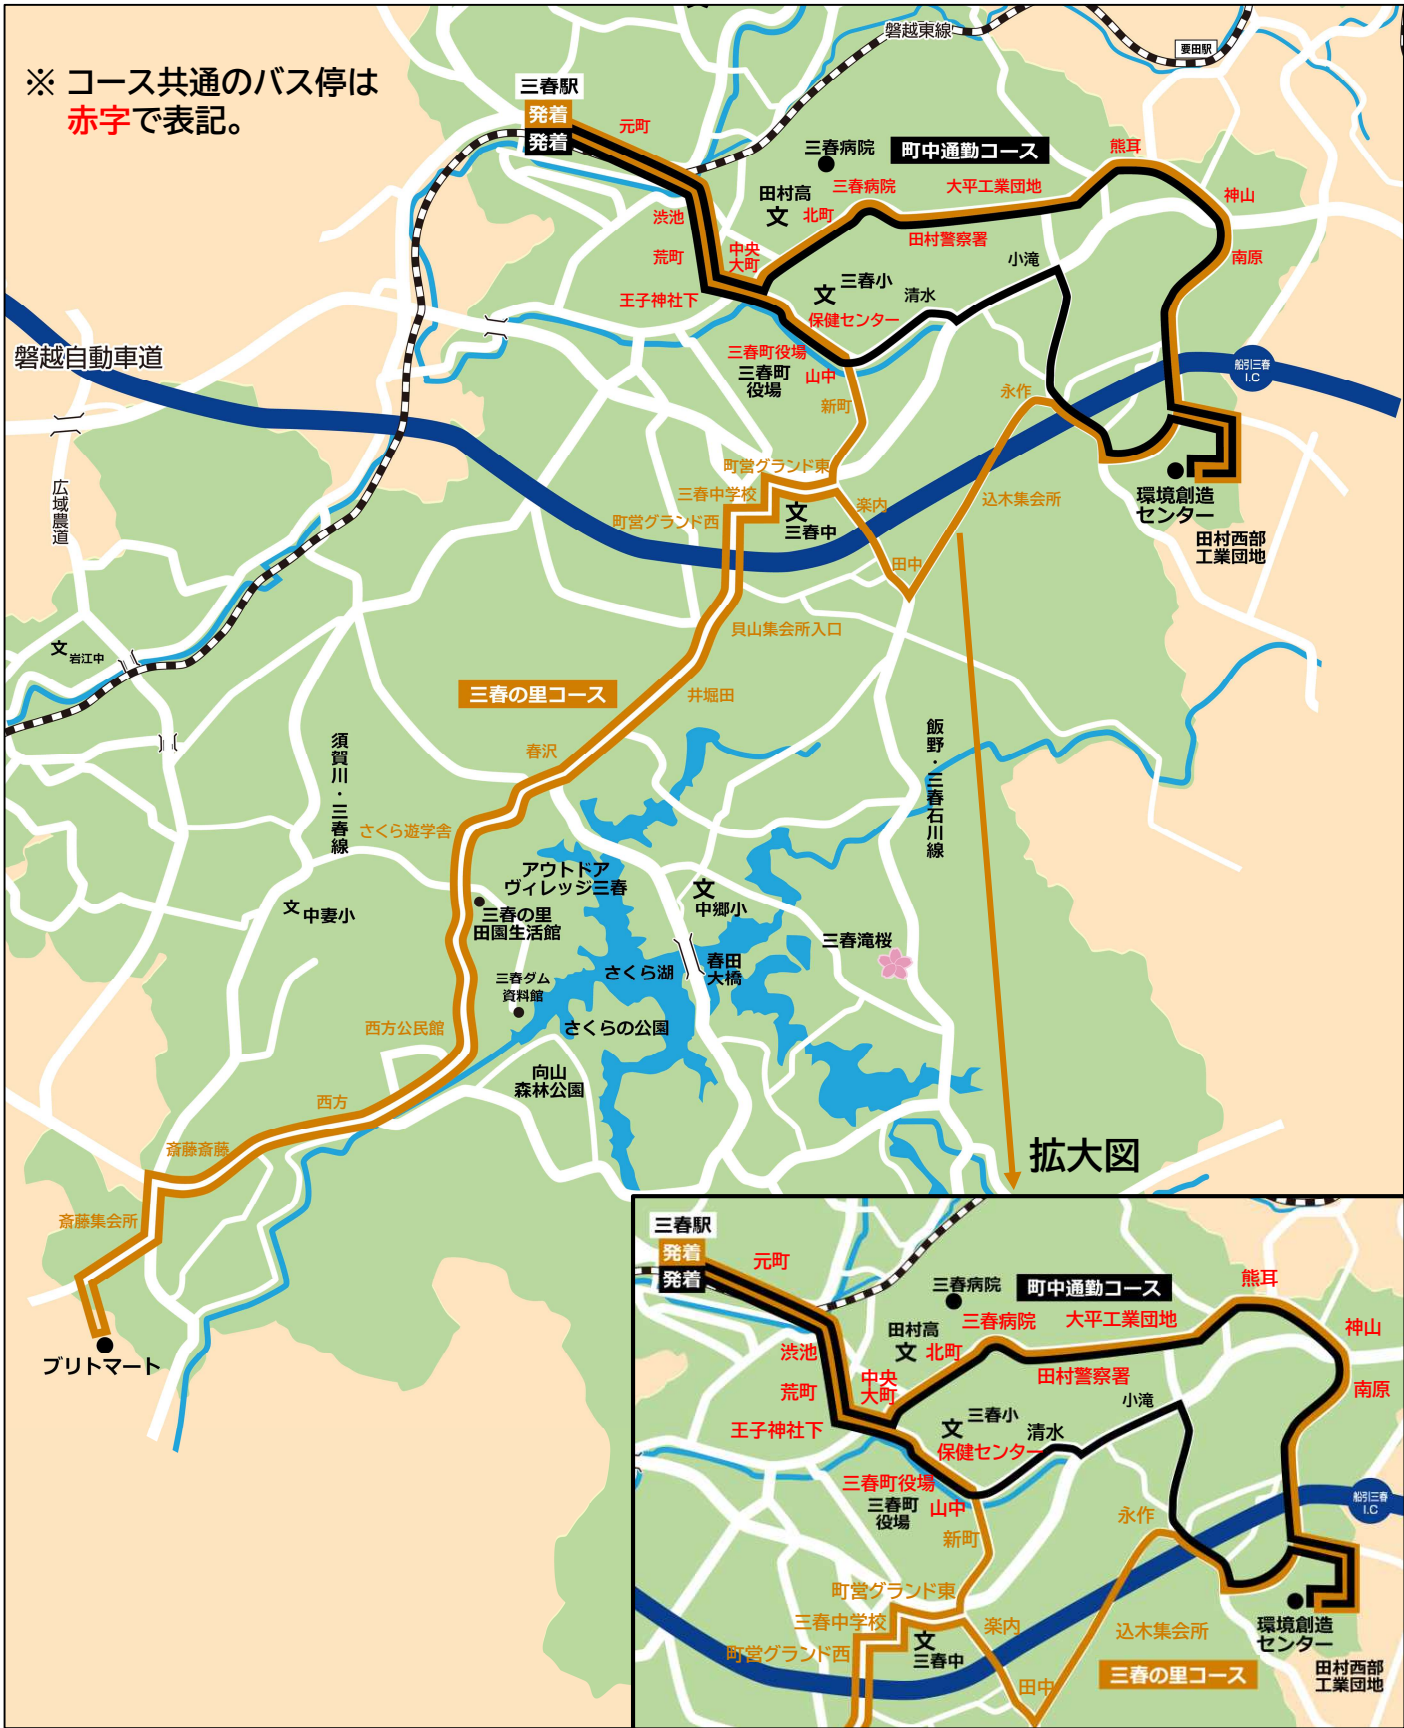

④三春の里コース・⑤町中通勤コース 運行路線図

※ コース共通のバス停は
赤字で表記。

④三春の里コース

三春駅発 ⇨ 熊耳・環境創造センター・ブリトマート経由 ⇨ 三春駅着

⑤町中通勤コース

三春駅発 ⇨ 熊耳・環境創造センター経由 ⇨ 三春駅着