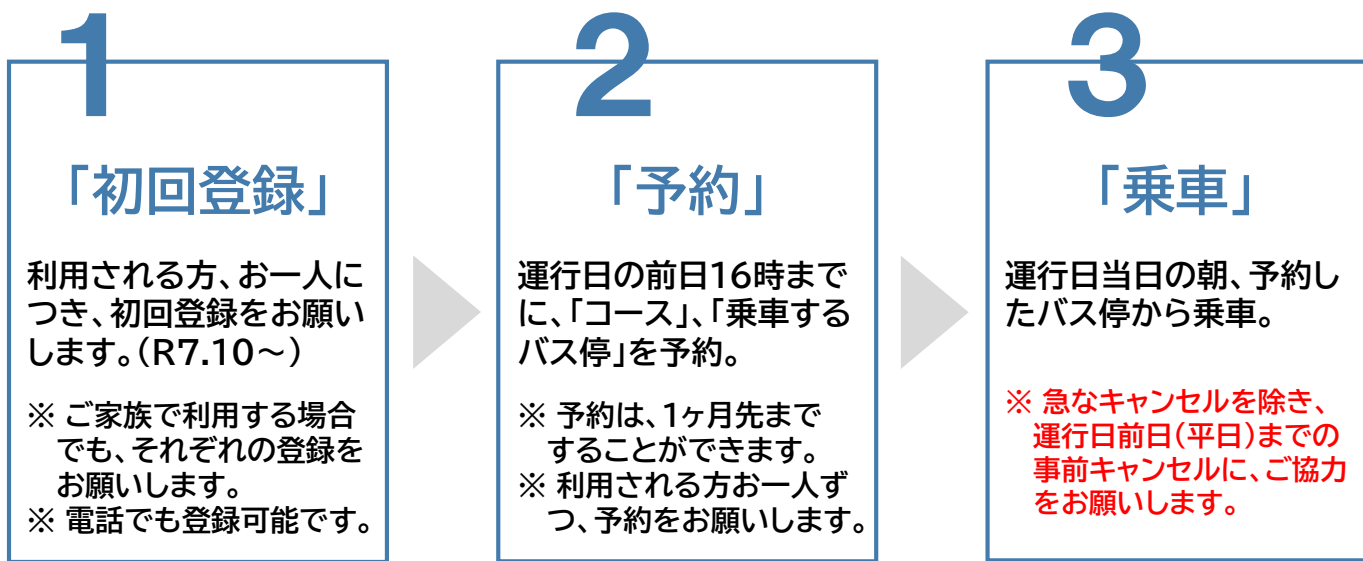

「予約型朝コース(北部・南部・町中)」の利用方法

予約は、運行日前日(平日のみ)16時までに、三春町バスセンター(☎62-2020)に連絡するか、町公式LINEから予約してください。予約は1ヶ月先まで可能です。