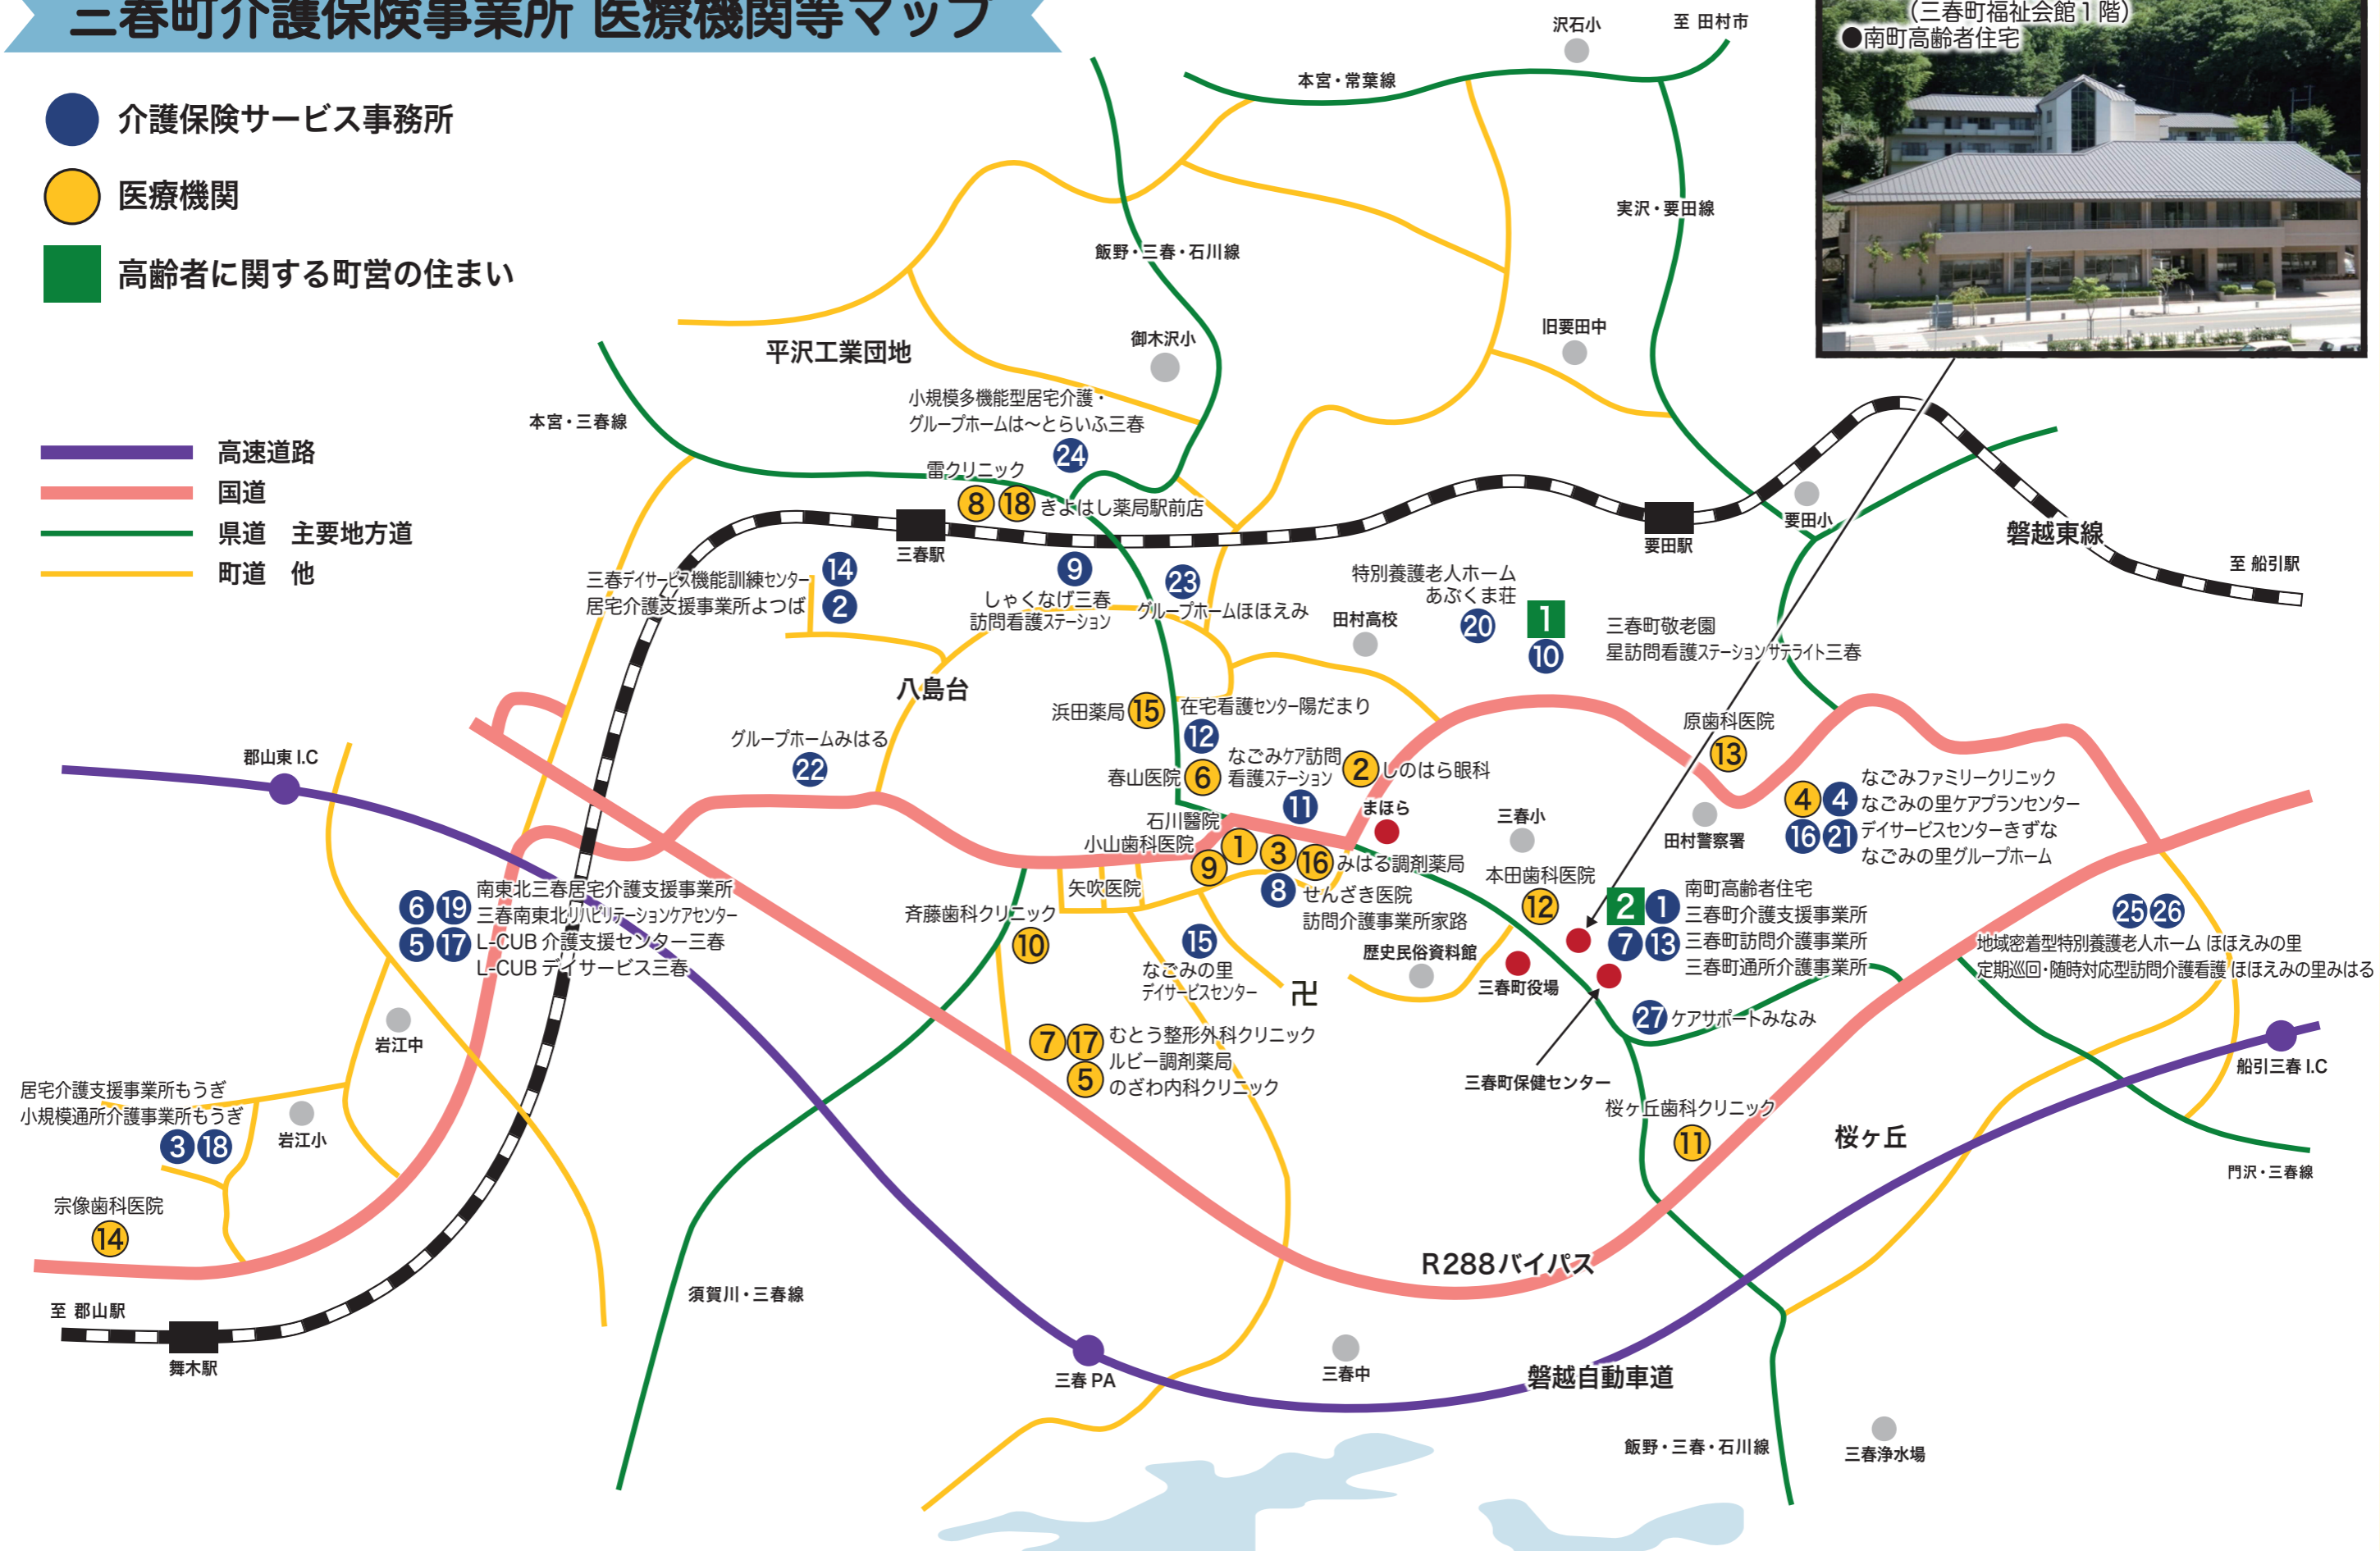

三春町介護保険事業所 医療機関等マップ

● 介護保険サービス事務所

● 医療機関

■ 高齢者に関する町営の住まい

— 高速道路

— 国道

— 県道 主要地方道

— 町道 他

● 三春地域包括支援センター
(三春町福祉会館1階)
● 南町高齢者住宅

居宅介護支援事業所もうぎ
小規模通所介護事業所もうぎ

宗像歯科医院

至 郡山駅

舞木駅

岩江中

岩江小

南東北三春居宅介護支援事業所
三春南東北リハビリテーションケアセンター
L-CUB 介護支援センター三春
L-CUB デイサービス三春

須賀川・三春線

三春 PA

三春中

磐越自動車道

飯野・三春・石川線

三春浄水場

R288バイパス

桜ヶ丘

門沢・三春線

船引三春 I.C

地域密着型特別養護老人ホーム ほほえみの里
定期巡回・随時対応型訪問介護看護 ほほえみの里みはる

三春町保健センター

桜ヶ丘歯科クリニック

三春町役場

三春小

本田歯科医院