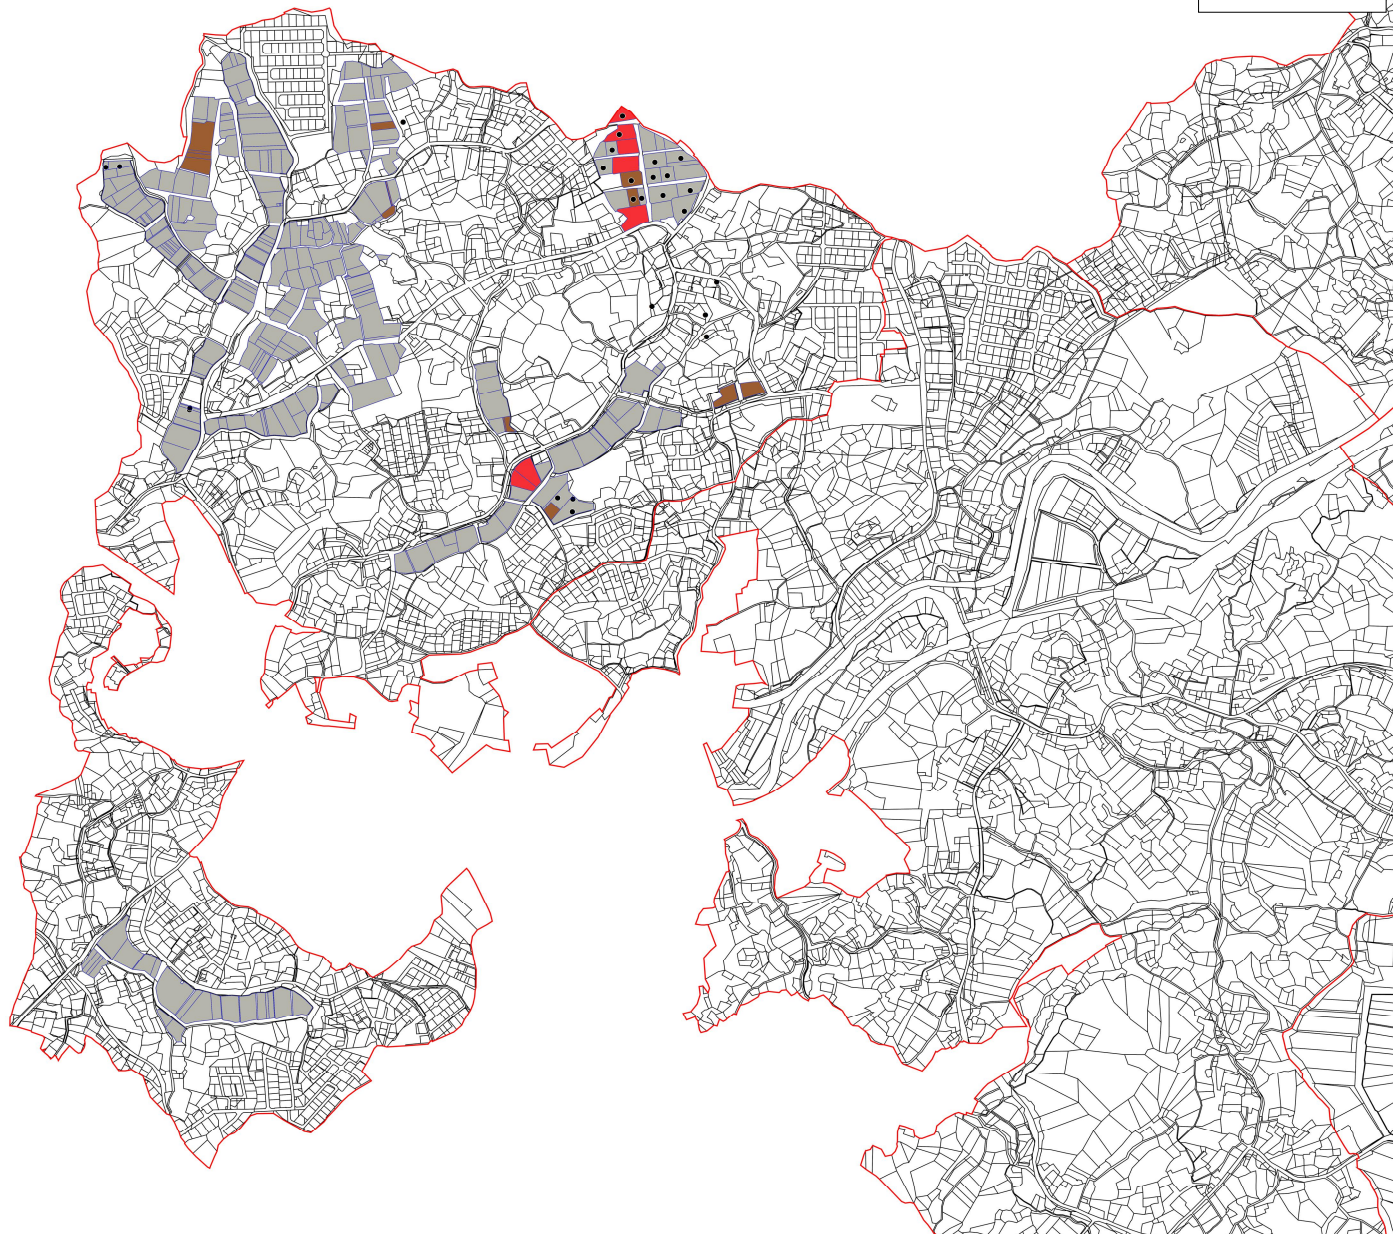

目標地図

下舞木

- 農地
- 認定農業者A
- 利用者
- 今後検討する農地
- 今すぐ貸付けたい農地