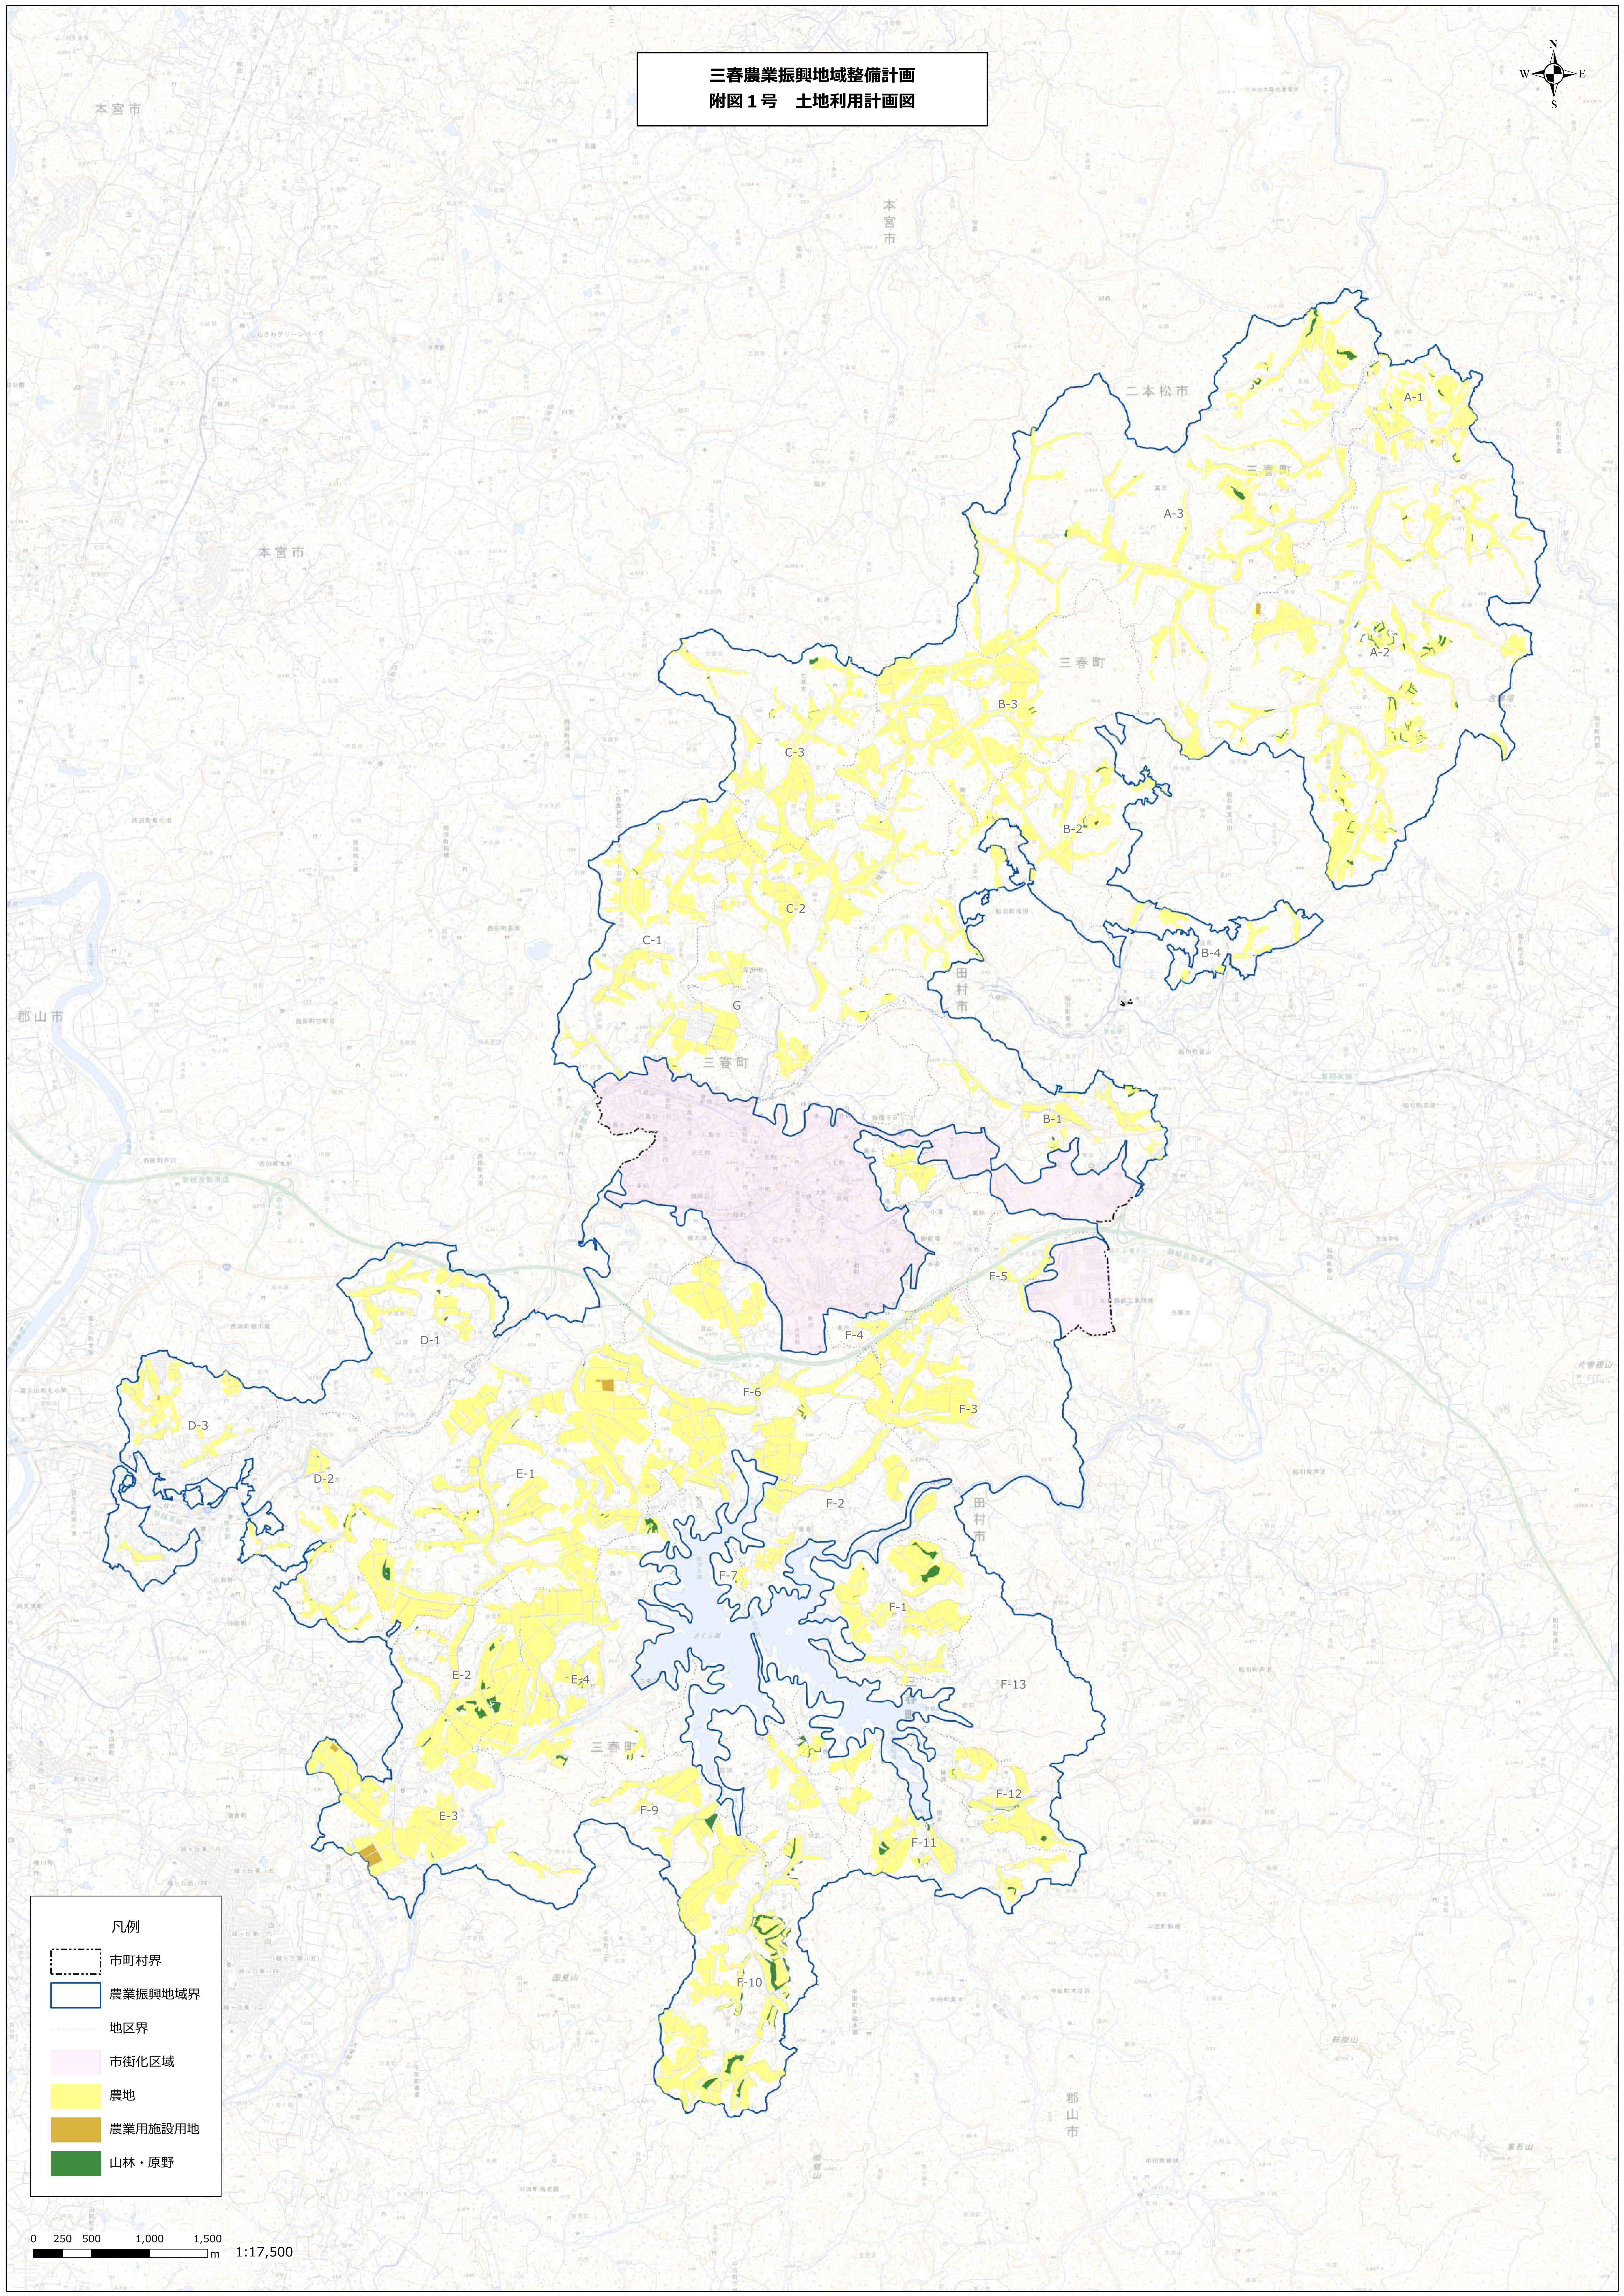

### 三春農業振興地域整備計画 附図1号 土地利用計画図

- 凡例
- 市町村界
  - 農業振興地域界
  - 地区界
  - 市街化区域
  - 農地
  - 農業用施設用地
  - 山林・原野

0 250 500 1,000 1,500  
m 1:17,500