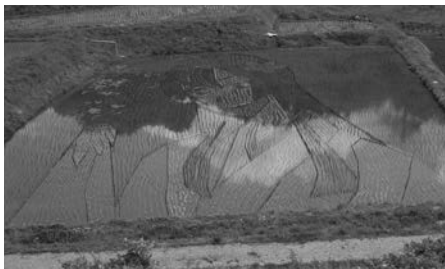

田んぼアート事業

遊休農地解消、農村環境の維持・保全を図るため、今年も町内の3箇所で田んぼアートが行われています。

愛姫や今年の干支などを田んぼに描いております。すばらしい農村風景をご覧になってみてはいかがでしょうか。

ファームパークいわえ

- ◆ 図柄 「愛姫」、三春町の「町章」、「三春駒」
- ◆ 場所 上舞木字板子内地内

鷹巣地区

- ◆ 図柄 「愛姫」、今年の干支「戌」
- ◆ 場所 鷹巣字玉ノ沢地内

斎藤地区

- ◆ 図柄 「滝桜」、今年の干支「戌」、「アニメキャラクター」
- ◆ 場所 斎藤字町田地内

問い合わせ先 産業課 農林グループ ☎ 62-2112 FAX62-3300

田んぼアートスタンプラリー

三春町にある3か所の田んぼアートを巡って景品をもらおう！

- ◆ 開催期間 7月1日(日)～9月30日(日)
- ◆ 開催場所 ◇ 鷹巣田んぼアート(三春町大字鷹巣字玉ノ沢地内)
◇ 斎藤田んぼアート(三春町大斎藤字町田地内)
◇ ファームパークいわえ(三春町大字上舞木字板子内地内)
- ◆ 参加費 無料
- ◆ 参加方法 台紙をもって各所を巡ってください。
※ 台紙はお一人様1枚まで。
※ スタンプ台紙は(株)三春まちづくり公社HP『Find!三春』にてダウンロードできます。
- ◆ 報告所 三春の里田園生活館 事務室(三春町大字西方字石畑487-1)
※ 受付は午前9時から午後5時までとなります。
- ◆ 景品 三春産米(古代米入り)200g、クリアファイルなど
※ 三春産米(150個)は先着順になります。