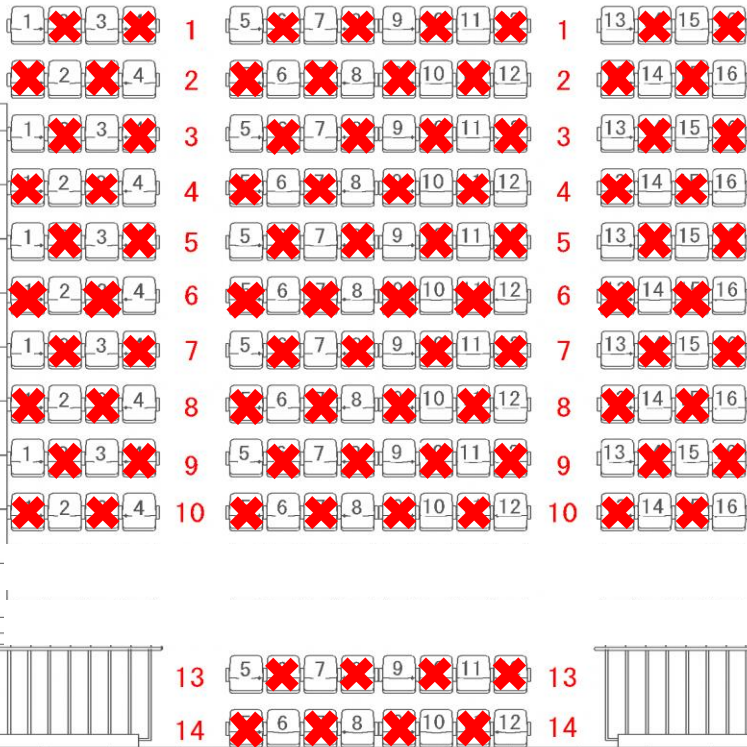

1階 可動席208 ⇒ 88席

2階 固定席196 ⇒ 112席