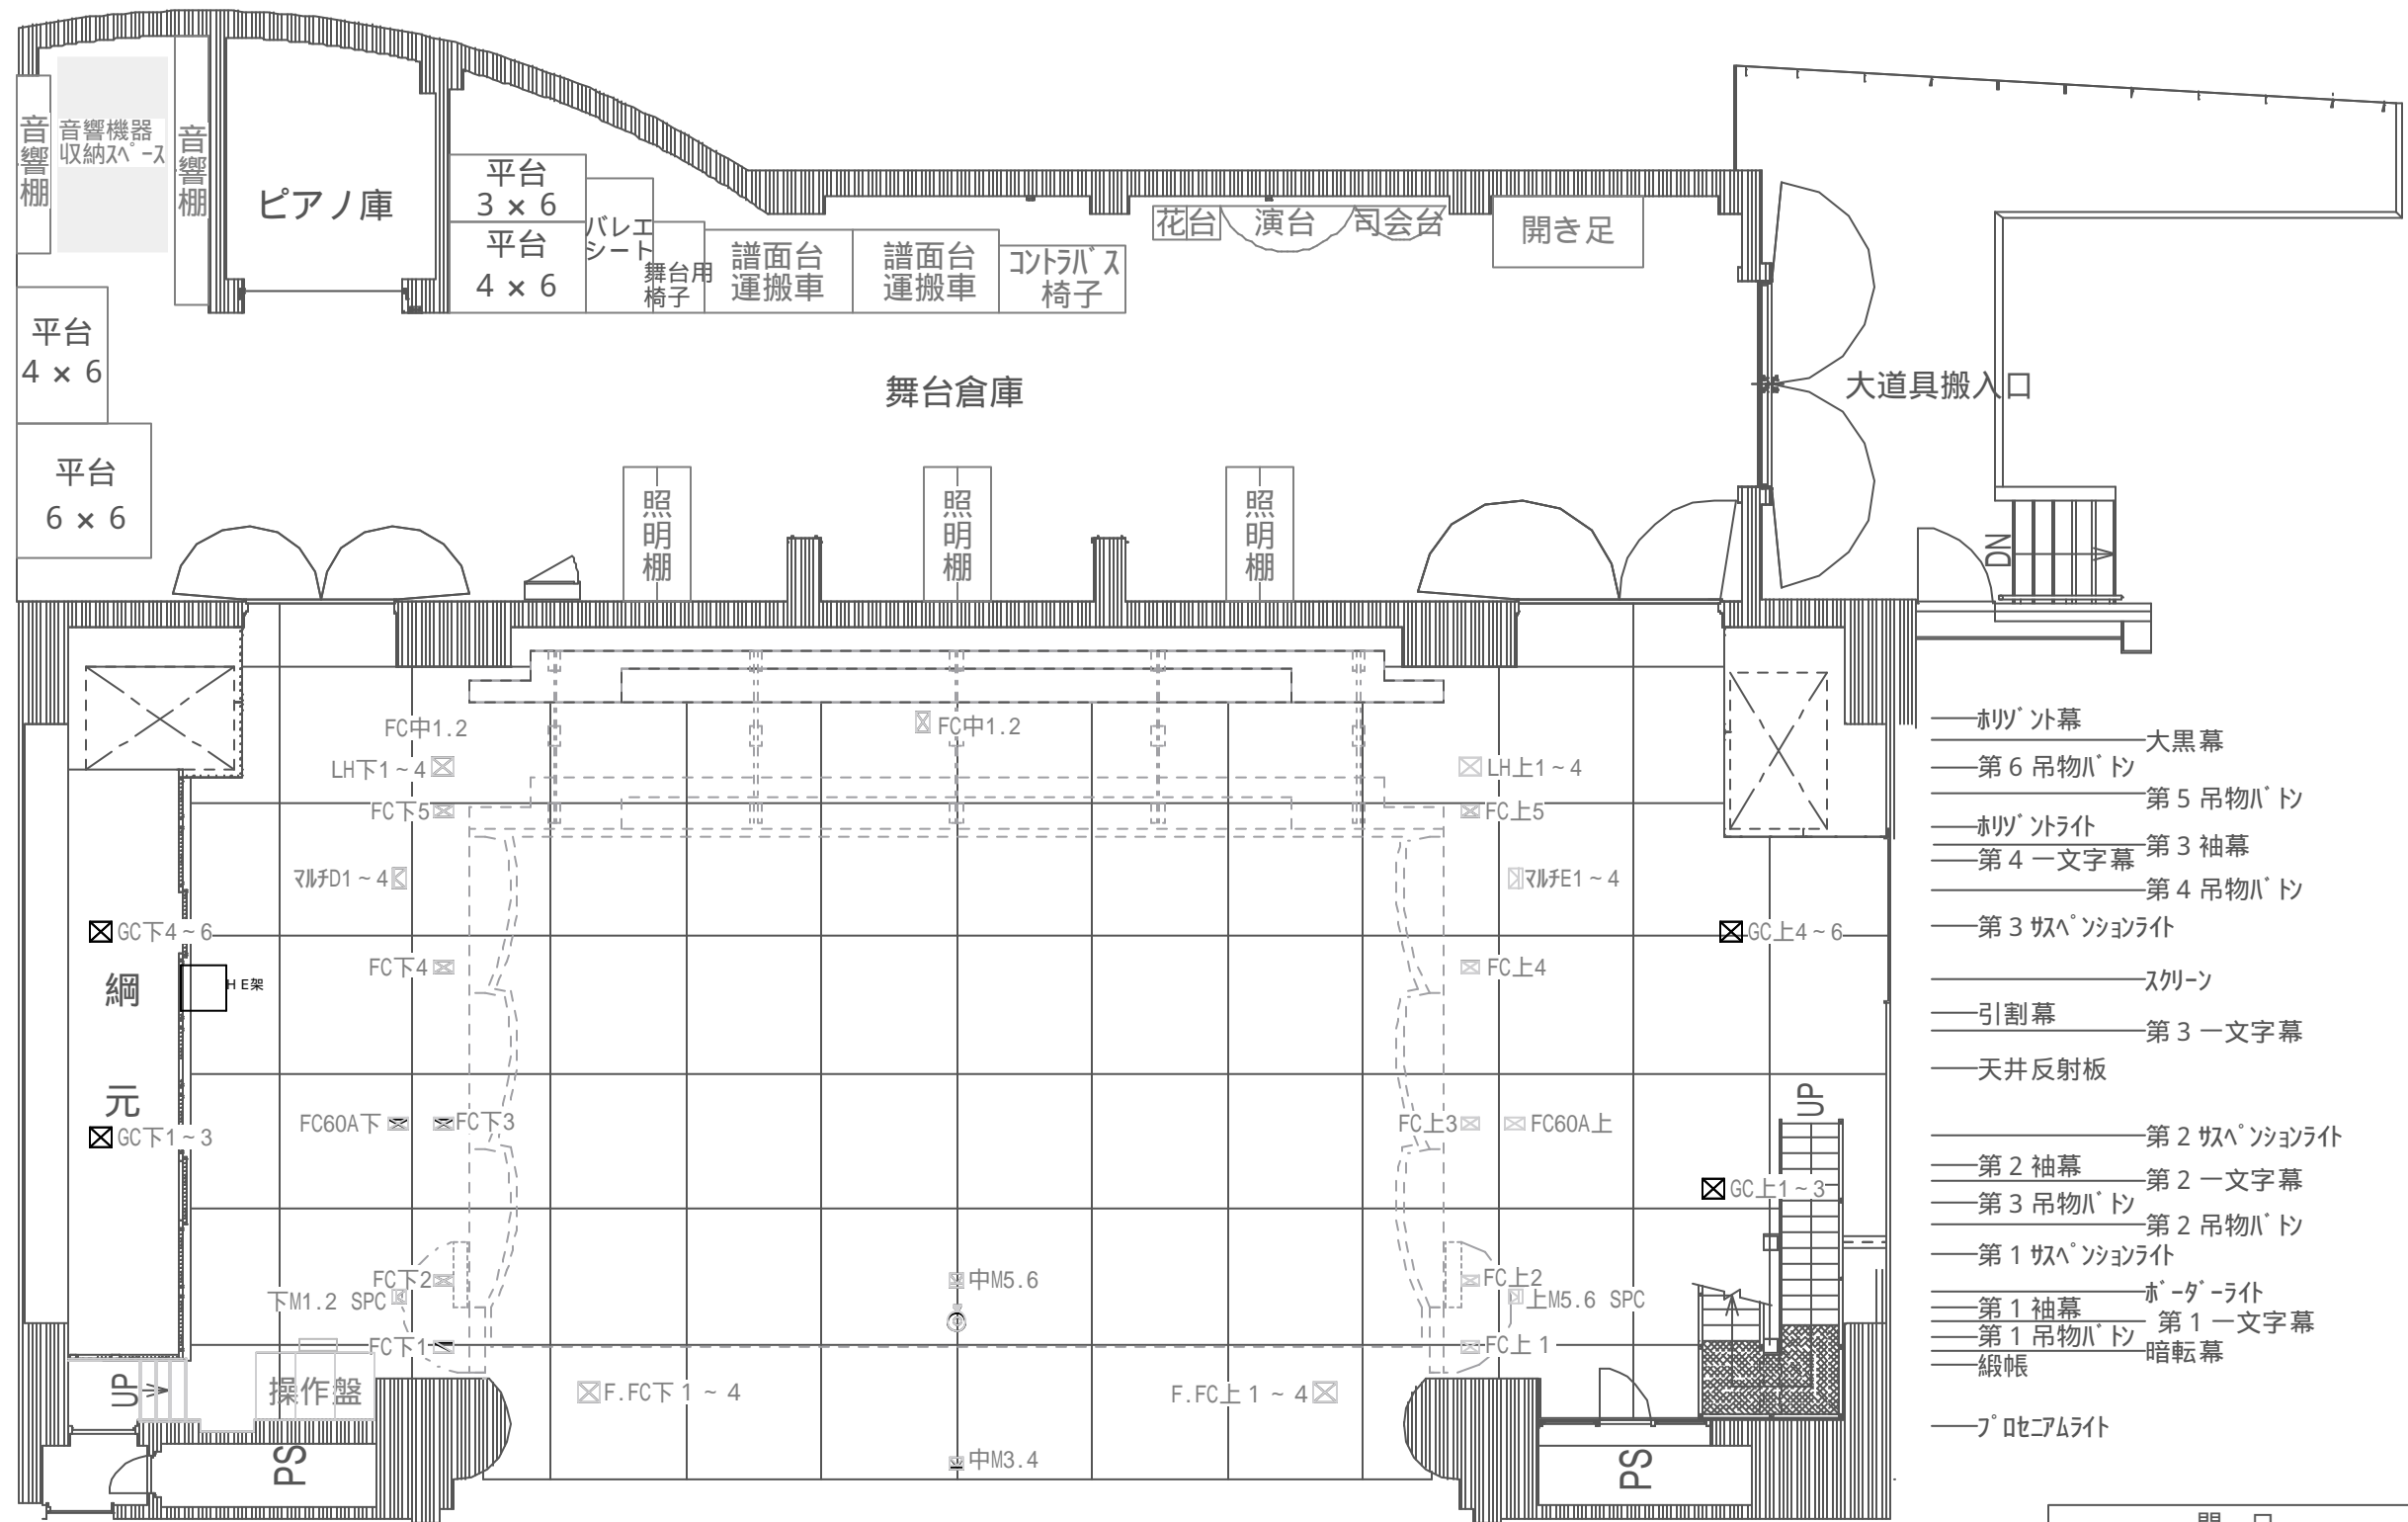

まほらホール舞台平面図 縮尺1:100

- ホリゾン幕
- 第6吊物ハット
- ホリゾンライト
- 第4一文字幕
- 第3スパンションライト
- 網
- 引割幕
- 天井反射板
- 第2スパンションライト
- 第2袖幕
- 第3吊物ハット
- 第1スパンションライト
- 第1袖幕
- 第1吊物ハット
- 緞帳
- フロアライト
- 大黒幕
- 第5吊物ハット
- 第3袖幕
- 第4吊物ハット
- スクリーン
- 第3一文字幕
- 第2スパンションライト
- 第2一文字幕
- 第2吊物ハット
- ホーダライト
- 第1一文字幕
- 暗転幕

間口	12m
高さ	8m
奥行き	10m
スノコ高さ	18.8m
美術ハット荷重	250kg
フロアライト荷重	360kg
第1・2スパンションライト荷重	950kg
第3スパンションライト荷重	750kg
緞帳速度	16.40秒

三春交流館
 〒963-7796
 福島県田村郡三春町字大町116-1
 TEL 0247-62-3837
 FAX 0247-62-4727