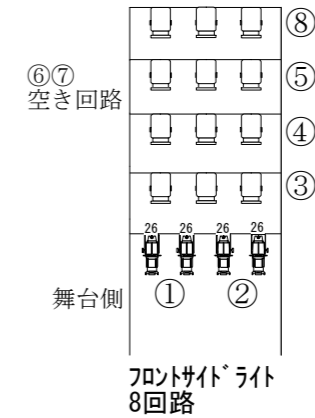

まほらホール照明機材 基本吊り込み図

UH 71 72 63 22
LH 72 59 22 40

- □ 凸レンズスポットハロゲン 1kw
- ◎ フレネルレンズスポットハロゲン 1kw
- ソースフォー750w 36°
- ソースフォー750w 26°
- ソースフォー750w 26° アイボリー色
- LED Martin RUSH PAR 2 RGBW Zoom
- ピンスポットケノン 1kw

LEDのDMXアドレス 下手から①165~ ②174~ ③183~ ④192~ ⑤201~ ⑥210~ (9CHモード使用)