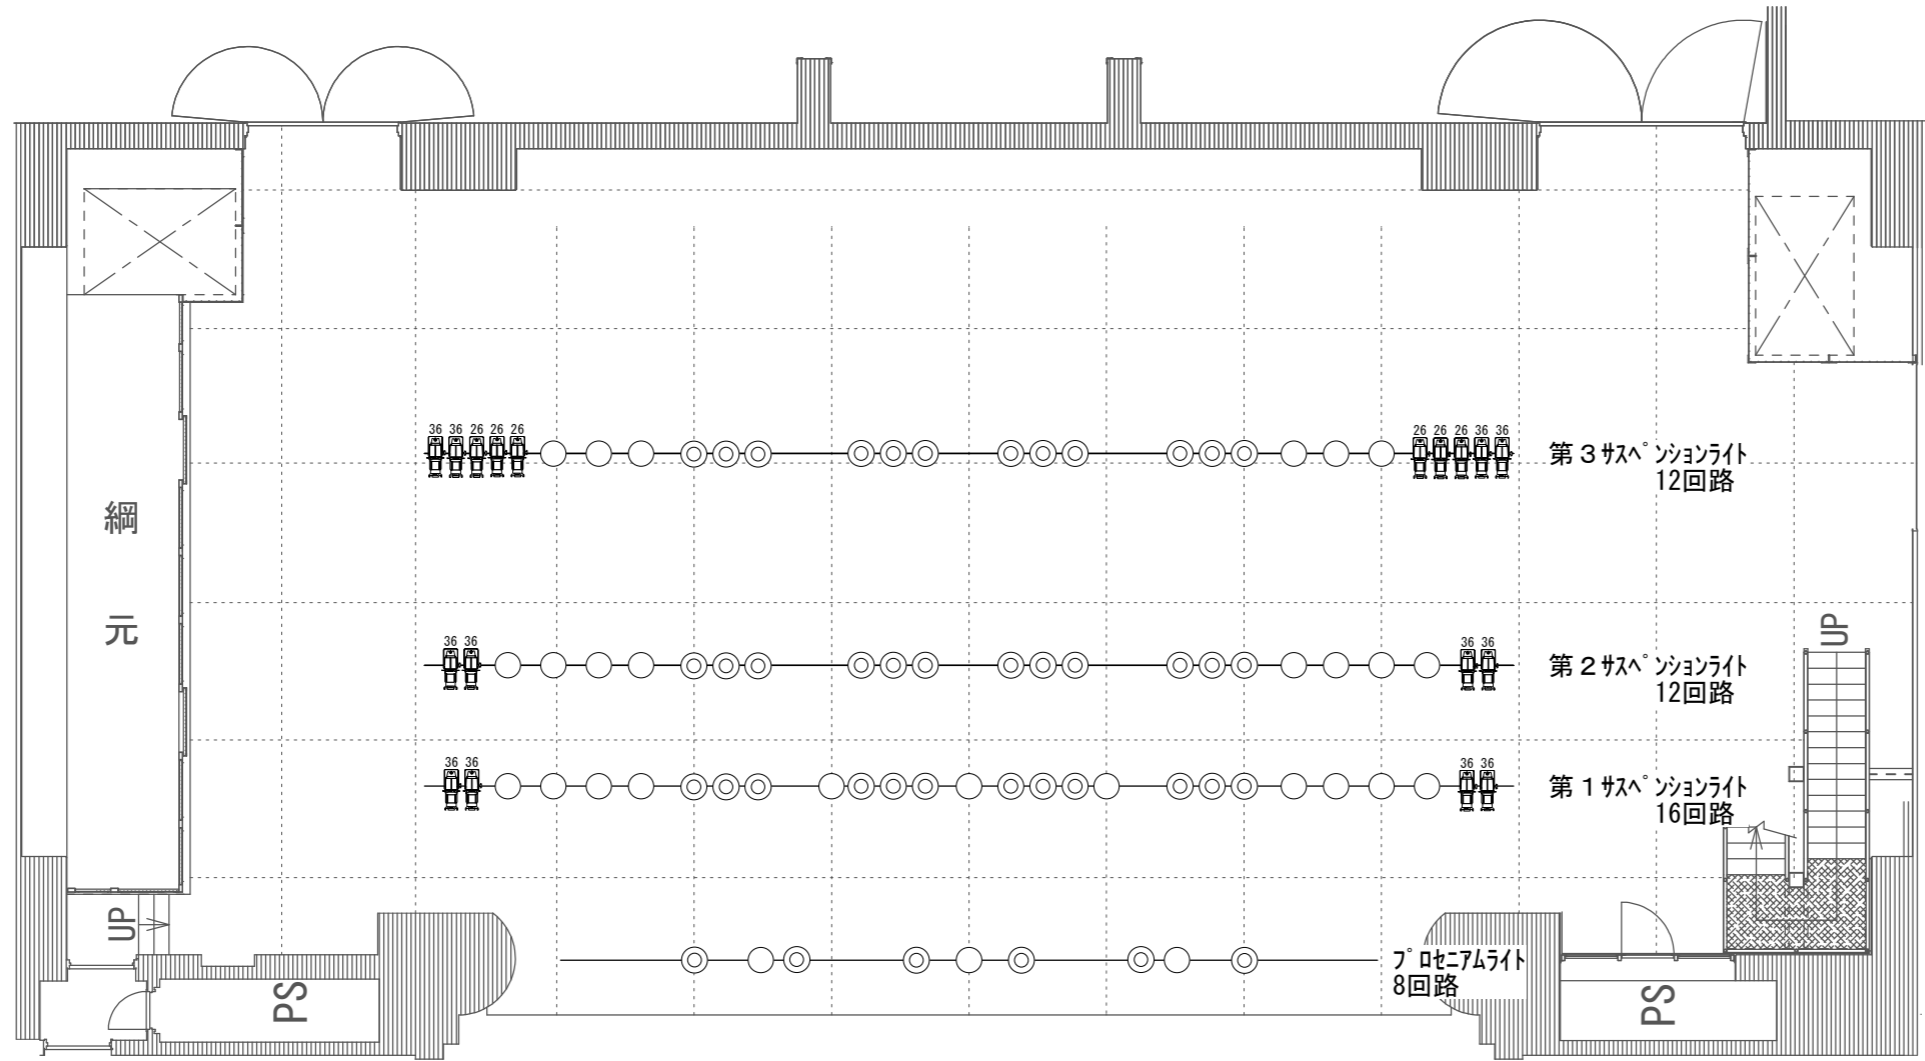

まほらホール照明機材 基本吊り込み図

UH 71 72 63 22
LH 72 59 22 40

- □ 凸レンズスポットハロゲン 1kw
- ◎ フレネルレンズスポットハロゲン 1kw
- ソースフォー750w 36°
- ソースフォー750w 26°
- ソースフォー750w 26° アイボリー色
- LED Martin RUSH PAR 2 RGBW Zoom
- ピンスポットケノン 1kw

LEDのDMXアドレス 下手から①165~ ②174~ ③183~ ④192~ ⑤201~ ⑥210~ (9CHモード使用)