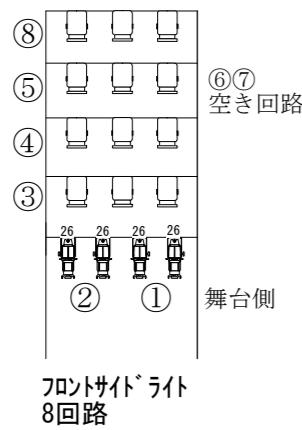

まほらホール照明機材 基本吊り込み図

UH 71 72 63 22
LH 72 59 22 40

- □ 凸レンズスポットハロゲン 1kw
- ◎ フレネルレンズスポットハロゲン 1kw
- ソースフォー750w 36°
- ソースフォー750w 26°
- ソースフォー750w 26° アイボリー色
- LED Martin RUSH PAR 2 RGBW Zoom
- ピンスポットケノン 1kw

LEDのDMXアドレス 下手から①165~ ②174~ ③183~ ④192~ ⑤201~ ⑥210~ (9CHモード使用)