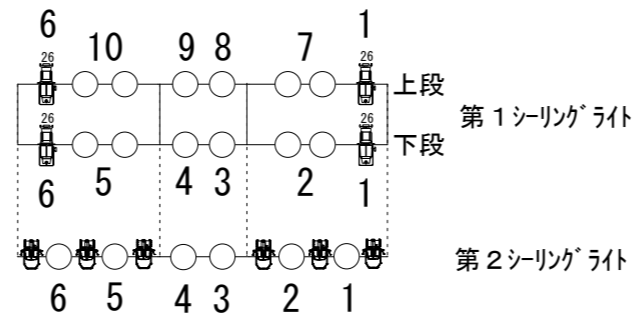

まほらホール照明機材 基本吊り込み図

UH 71 72 63 22
LH 72 59 22 40

- □ 凸レンズスポットハロゲン 1kw
- ◎ フレネルレンズスポットハロゲン 1kw
- ソースフォー750w 36°
- ソースフォー750w 26°
- ソースフォー750w 26° アイボリー色
- LED Martin RUSH PAR 2 RGBW Zoom
- ピンスポットケノン 1kw

LEDのDMXアドレス 下手から①165~ ②174~ ③183~ ④192~ ⑤201~ ⑥210~ (9CHモード使用)